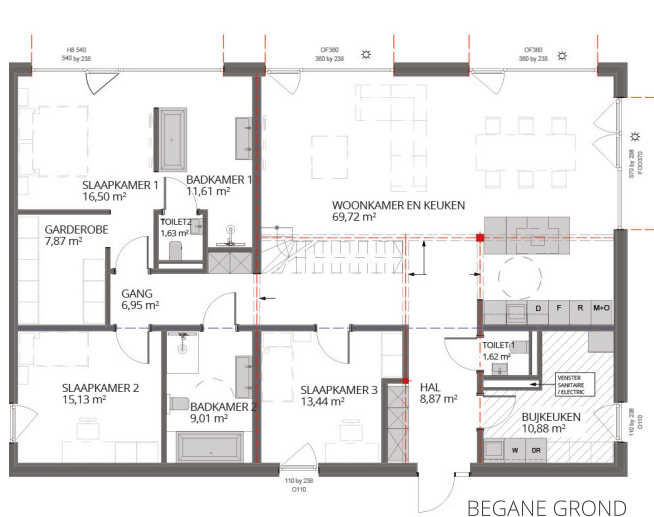

MOGELIJKE INDELING

WAAROM ERH?

UNIEK DESIGN

Functionaliteit van het interieur met aandacht voor comfort en veiligheid

UITGEBREID SERVICEPAKKET

De juiste partner bij de keuze van - van het ontwerp, de bouw en de afwerking van uw droomwoning.

30 JAAR GARANTIE

We bouwen met de beste materialen, met bewezen technologie en geven we een service optie.

LIVE TOMORROW TODAY!