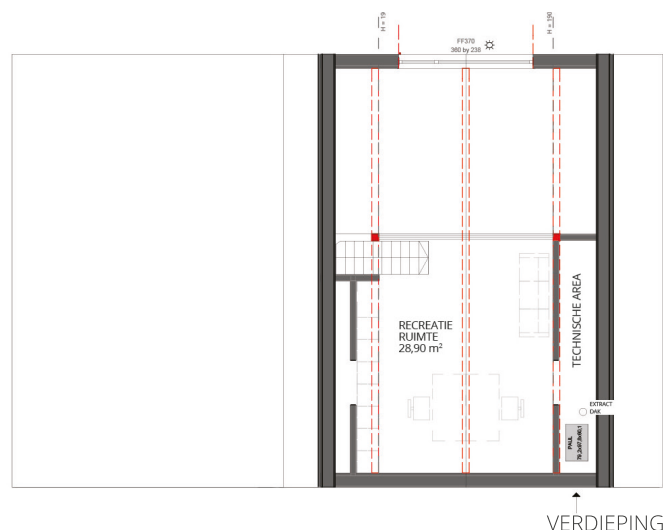

MOGELIJKE INDELING

WAAROM ERH?

UNIEK DESIGN

Functionaliteit van het interieur met aandacht voor comfort en veiligheid

UITGEBREID SERVICEPAKKET

De juiste partner bij de keuze van - van het ontwerp, de bouw en de afwerking van uw droomwoning.

30 JAAR GARANTIE

We bouwen met de beste materialen, met bewezen technologie en geven we een service optie.

LIVE TOMORROW TODAY!