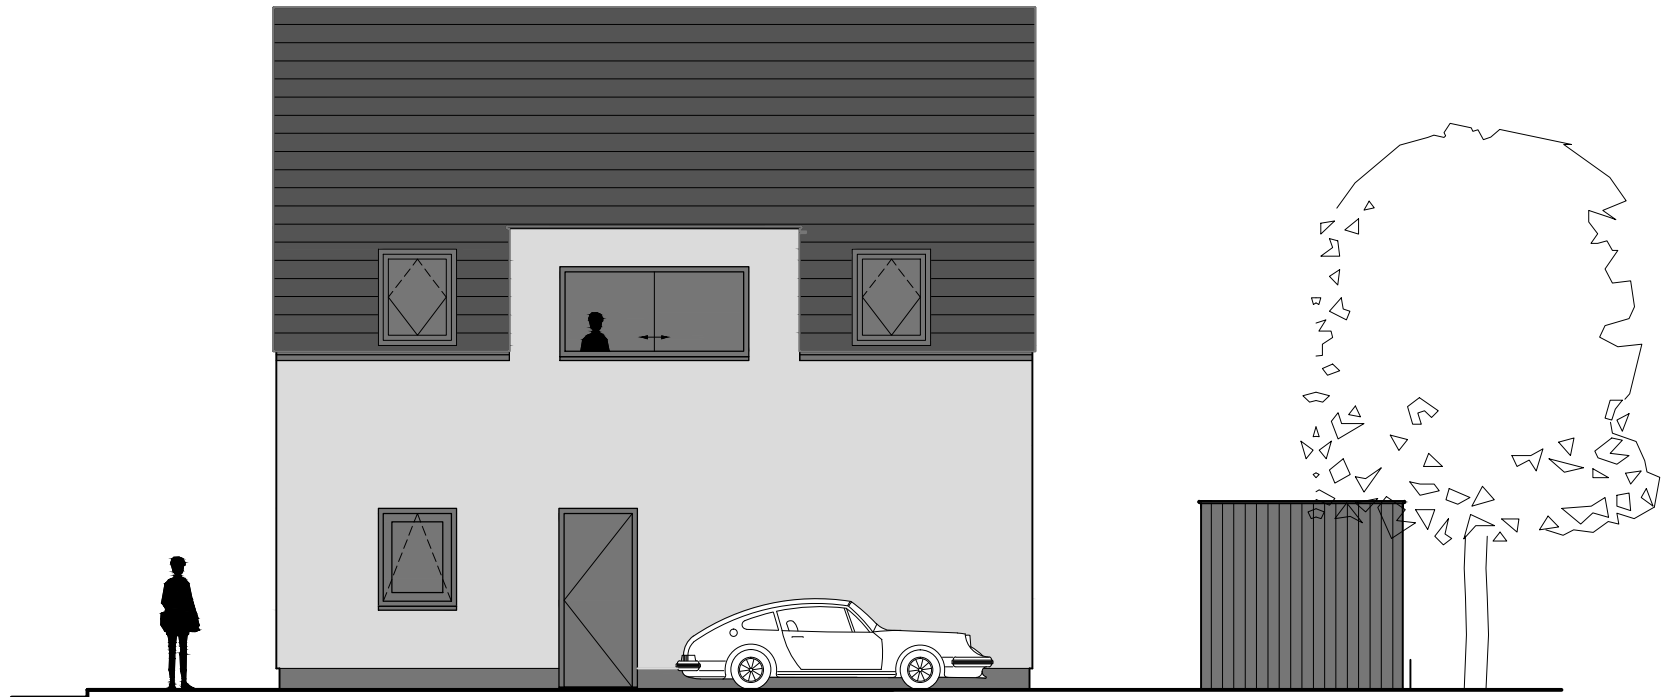

achtergevel