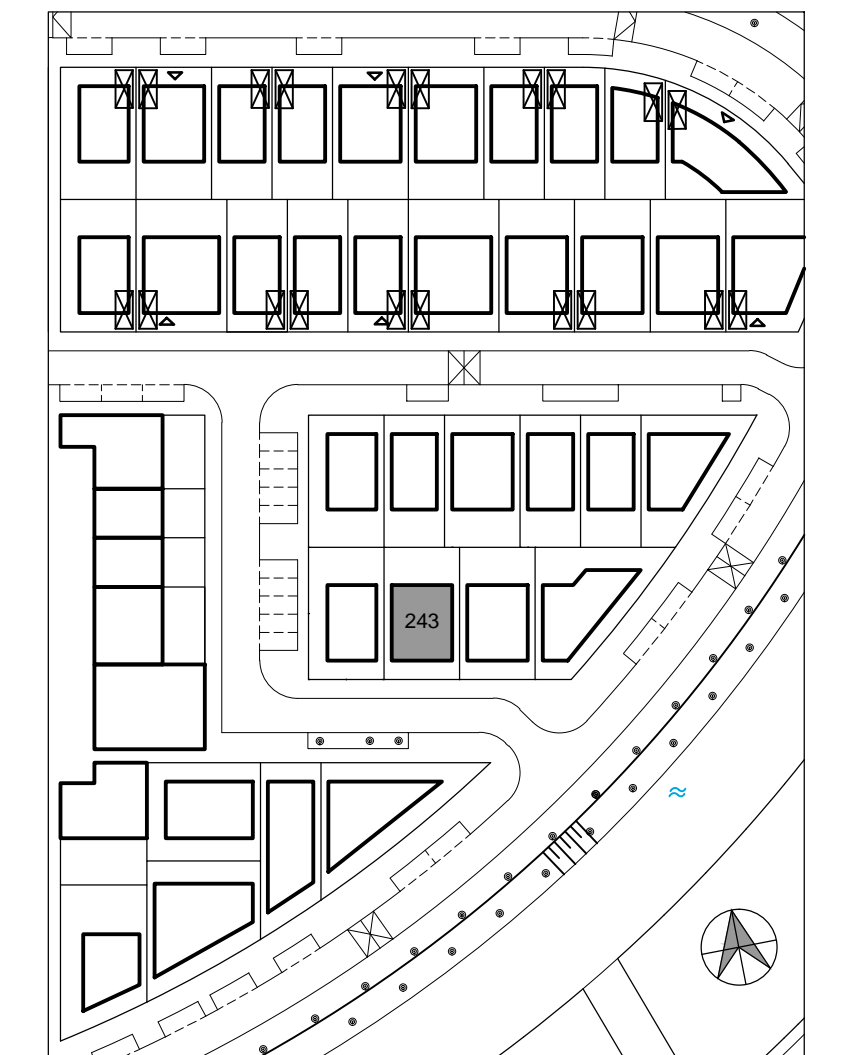

# BASIC HOUSE / Priamusstraat 5 Almere

[www.leukehuizen.nl](http://www.leukehuizen.nl)

voorgevel

zijgevel - west

achtergevel

zijgevel - oost

begane grond

verdieping

vloering

dak

situatie 1 : 1000

materiaal- en kleurenschema		
gevelbekleding	stucwerk	wit of door kopers te bepalen
dakbedekking	pannen	donkergrijs
kozijnen ramen deuren	hout	RAL 7001 - midden grijs

Janneke Ypma ARCHITECT		
project	Almere - Homeruskwartier kavel 243	onderwerp: - plattegronden, doorsnede, gevels - situatie - materiaal- en kleurenschema
opdrachtgever	J. Ypma	fase: VK
schaal	1 : 1000 1 : 100	werknr: 11.02
formaat	A1	code: HKW243
datum	10-01-2014	bladnr: 0.1
gewijzigd	A: B: C: D: E: F:	HKW243