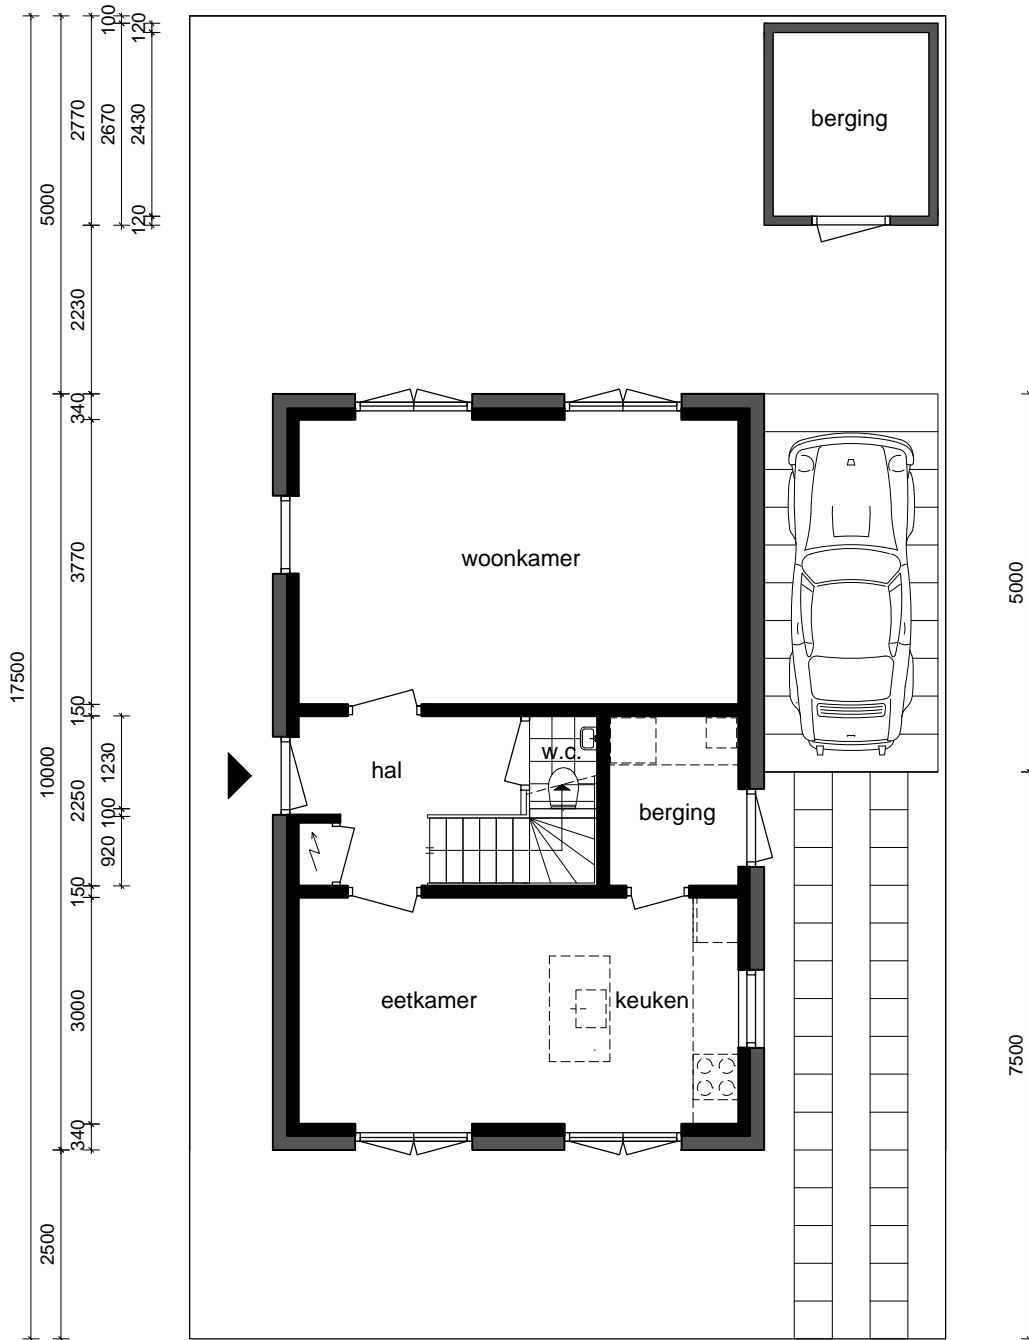

vloering

dak

situatie 1 : 1000

materiaal- en kleurenschema		
gevelbekleding	stucwerk	wit of door kopers te bepalen
dakbedekking	pannen	donkergrijs
kozijnen ramen deuren	hout	RAL 7001 - midden grijs

Janneke Ypma ARCHITECT		
project	Almere - Homeruskwartier kavel 243	onderwerp: - plattegronden, doorsnede, gevels - situatie - materiaal- en kleurenschema
opdrachtgever	J. Ypma	fase: VK
schaal	1 : 1000 1 : 100	werknr: 11.02
formaat	A1	code: HKW243
datum	10-01-2014	bladnr: 0.1
gewijzigd	A: B: C: D: E: F:	HKW243

begane grond

verdieping

vliering

6500

dak

voorgevel

zijgevel - west

achtergevel