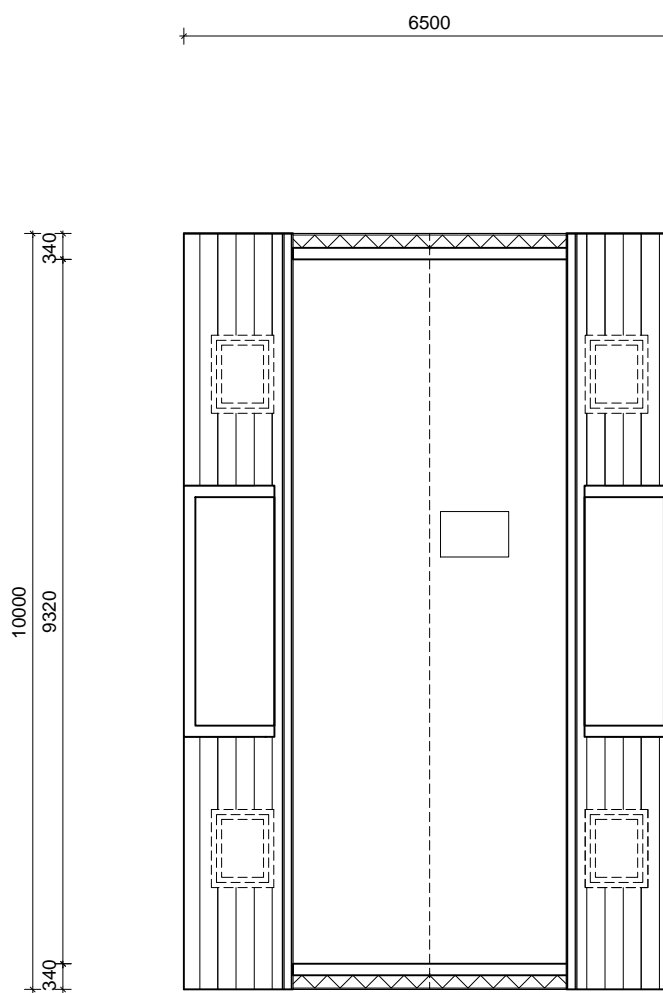

# BASIC HOUSE / Priamusstraat 5 Almere

[www.leukehuizen.nl](http://www.leukehuizen.nl)

voorgevel

zijgevel - west

achtergevel

zijgevel - oost

begane grond

verdieping

vloering

dak

situatie 1 : 1000

materiaal- en kleurenschema		
gevelbekleding	stucwerk	wit of door kopers te bepalen
dakbedekking	pannen	donkergrijs
kozijnen ramen deuren	hout	RAL 7001 - midden grijs

Janneke Ypma ARCHITECT		
project	Almere - Homeruskwartier kavel 243	onderwerp: - plattegronden, doorsnede, gevels - situatie - materiaal- en kleurenschema
opdrachtgever	J. Ypma	fase: VK
schaal	1 : 1000 1 : 100	werknr: 11.02
formaat	A1	code: HKW243
datum	10-01-2014	bladnr: 0.1
gewijzigd	A: B: C: D: E: F:	HKW243