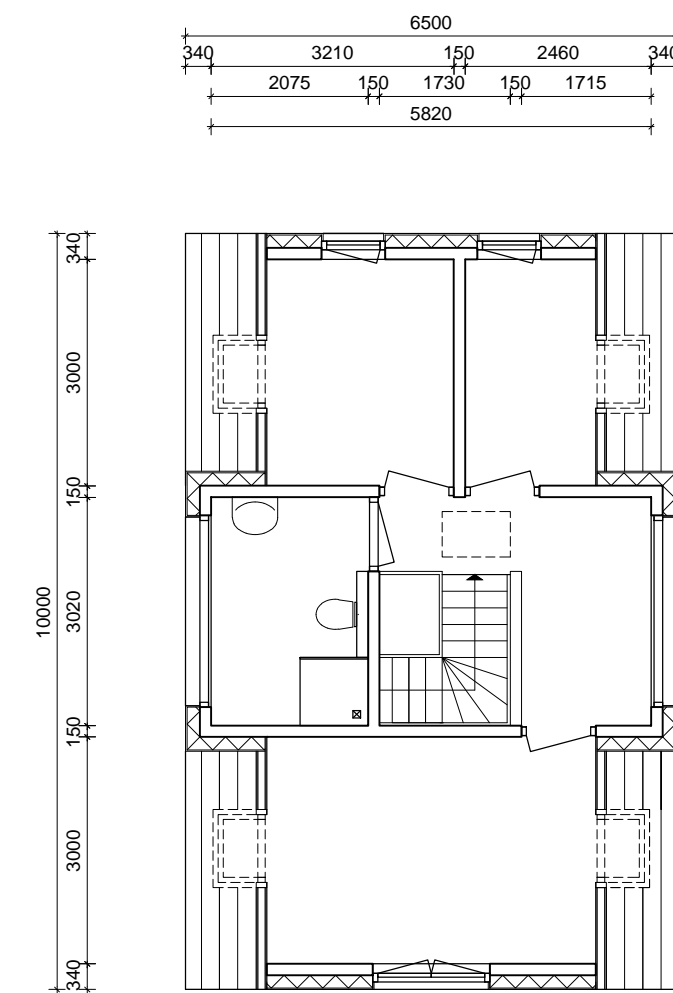

# BASIC HOUSE / Priamusstraat 5 Almere

[www.leukehuizen.nl](http://www.leukehuizen.nl)

voorgevel

zijgevel - west

achtergevel

zijgevel - oost

begane grond

verdieping

vloering

dak

situatie 1 : 1000

materiaal- en kleurenschema		
gevelbekleding	stucwerk	wit of door kopers te bepalen
dakbedekking	pannen	donkergrijs
kozijnen ramen deuren	hout	RAL 7001 - midden grijs

Janneke Ypma ARCHITECT		
project	Almere - Homeruskwartier kavel 243	onderwerp: - plattegronden, doorsnede, gevels - situatie - materiaal- en kleurenschema
opdrachtgever	J. Ypma	fase: VK
schaal	1 : 1000 1 : 100	werknr: 11.02
formaat	A1	code: HKW243
datum	10-01-2014	bladnr: 0.1
gewijzigd	A: B: C: D: E: F:	HKW243