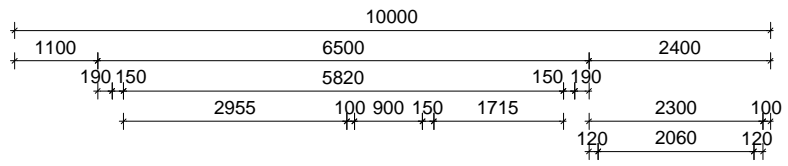

vloering

dak

situatie 1 : 1000

materiaal- en kleurenschema		
gevelbekleding	stucwerk	wit of door kopers te bepalen
dakbedekking	pannen	donkergrijs
kozijnen ramen deuren	hout	RAL 7001 - midden grijs

Janneke Ypma ARCHITECT		
project	Almere - Homeruskwartier kavel 243	onderwerp: - plattegronden, doorsnede, gevels - situatie - materiaal- en kleurenschema
opdrachtgever	J. Ypma	fase: VK
schaal	1 : 1000 1 : 100	werknr: 11.02
formaat	A1	code: HKW243
datum	10-01-2014	bladnr: 0.1
gewijzigd	A: B: C: D: E: F:	HKW243

begane grond

verdieping

vliering

6500

dak

voorgevel

zijgevel - west

achtergevel