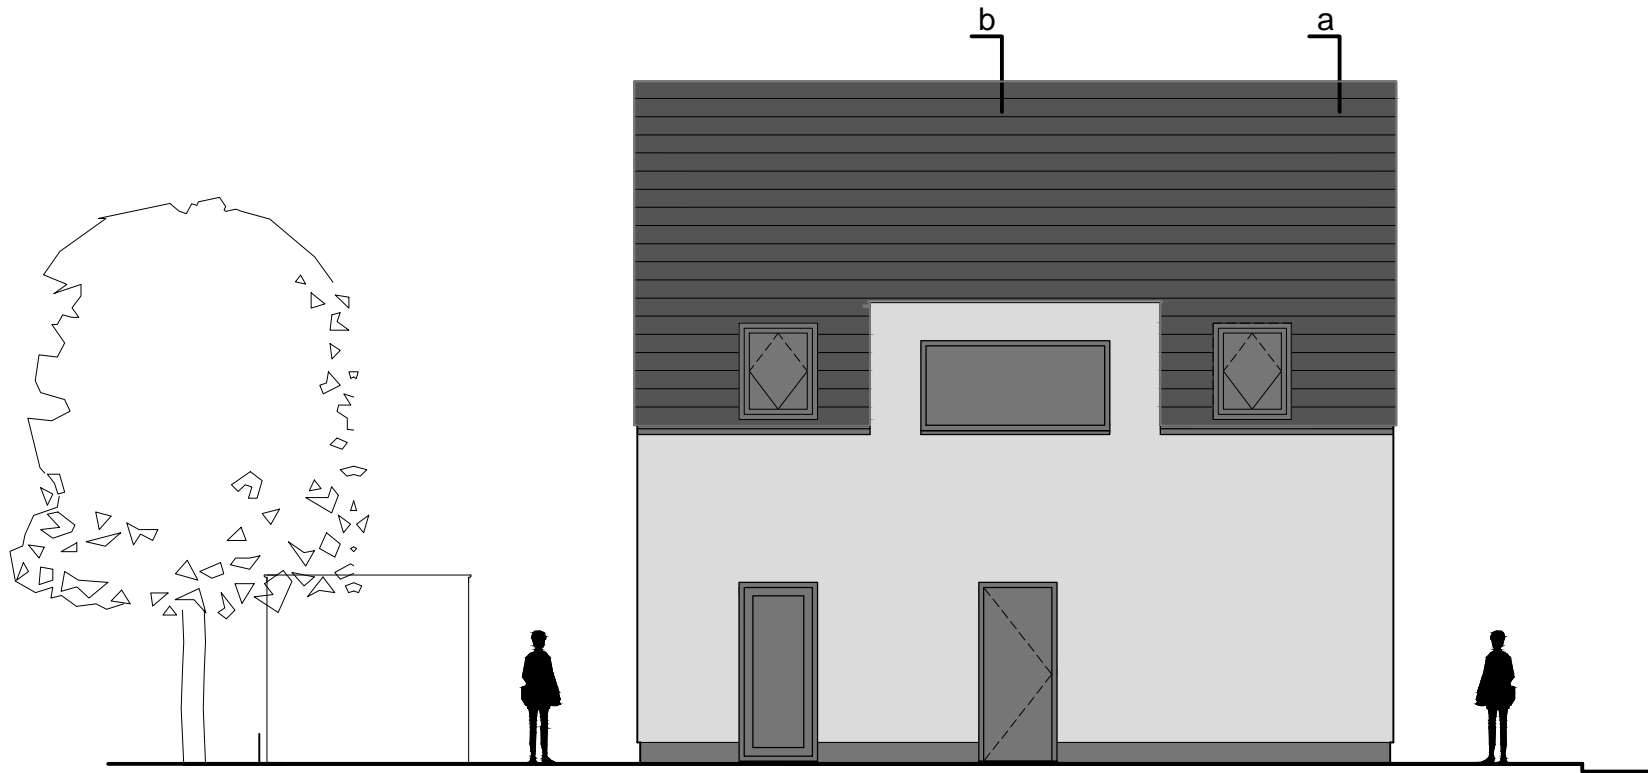

vloering

dak

situatie 1 : 1000

materiaal- en kleurenschema		
gevelbekleding	stucwerk	wit of door kopers te bepalen
dakbedekking	pannen	donkergrijs
kozijnen ramen deuren	hout	RAL 7001 - midden grijs

Janneke Ypma ARCHITECT		
project	Almere - Homeruskwartier kavel 243	onderwerp: - plattegronden, doorsnede, gevels - situatie - materiaal- en kleurenschema
opdrachtgever	J. Ypma	fase: VK
schaal	1 : 1000 1 : 100	werknr: 11.02
formaat	A1	code: HKW243
datum	10-01-2014	bladnr: 0.1
gewijzigd	A: B: C: D: E: F:	HKW243

begane grond

verdieping

vliering

6500

dak

voorgevel

zijgevel - west

achtergevel

zijgevel - oost

doorsnede a

doorsnede b