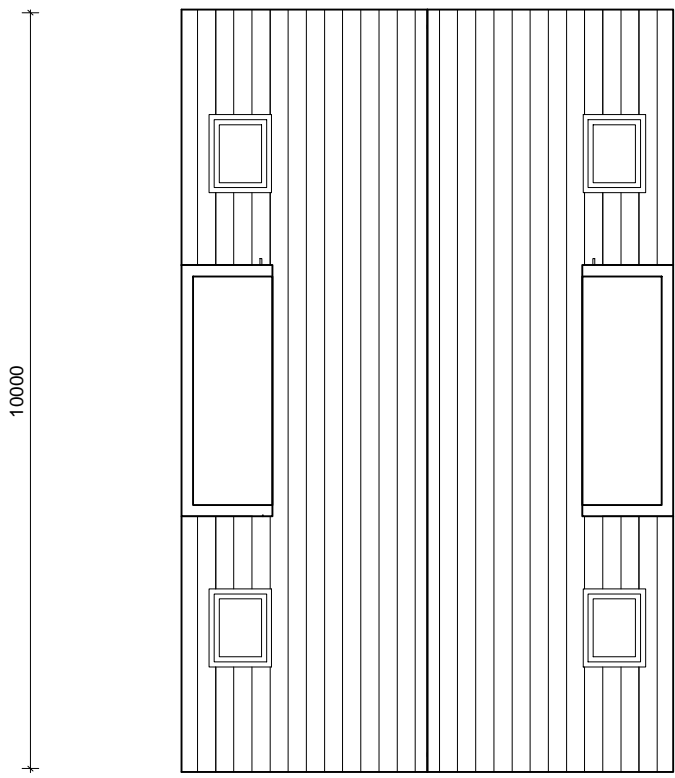

begane grond

verdieping

vliering

6500

dak

voorgevel

zijgevel - west

achtergevel