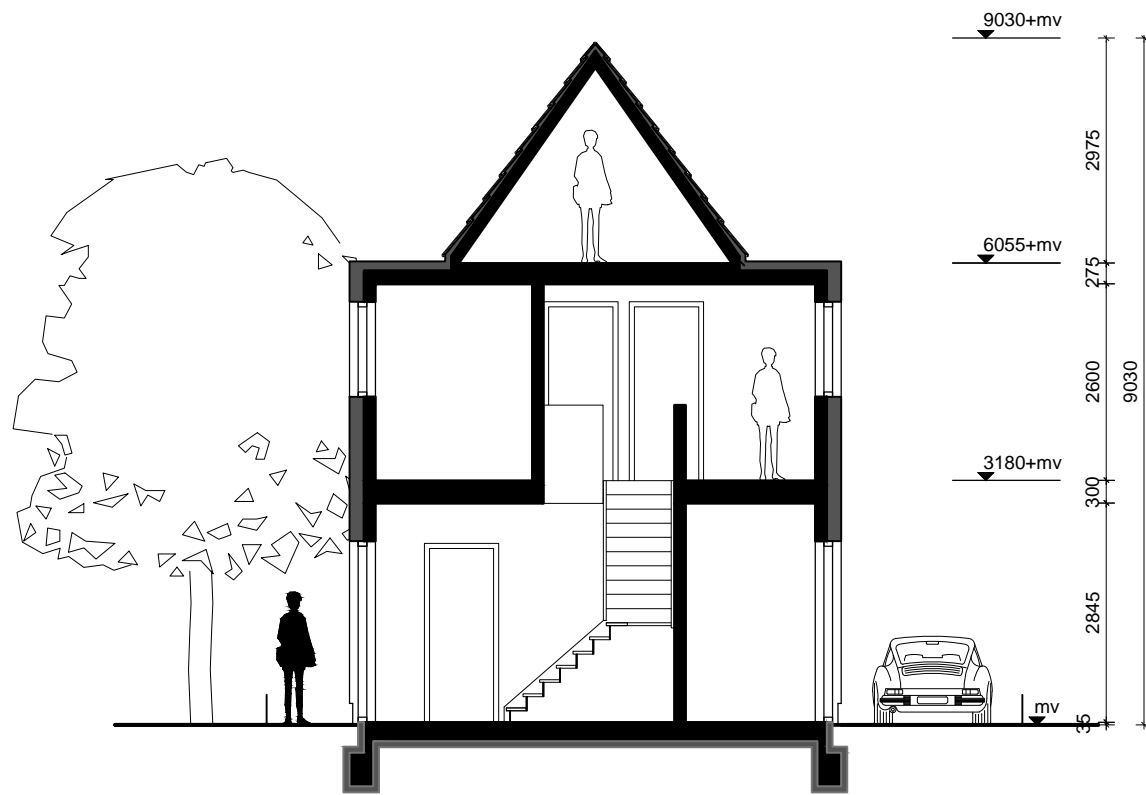

vloering

dak

situatie 1 : 1000

materiaal- en kleurenschema		
gevelbekleding	stucwerk	wit of door kopers te bepalen
dakbedekking	pannen	donkergrijs
kozijnen ramen deuren	hout	RAL 7001 - midden grijs

Janneke Ypma ARCHITECT		
project	Almere - Homeruskwartier kavel 243	onderwerp: - plattegronden, doorsnede, gevels - situatie - materiaal- en kleurenschema
opdrachtgever	J. Ypma	fase: VK
schaal	1 : 1000 1 : 100	werknr: 11.02
formaat	A1	code: HKW243
datum	10-01-2014	bladnr: 0.1
gewijzigd	A: B: C: D: E: F:	HKW243

begane grond

verdieping

vliering

6500

dak

voorgevel

zijgevel - west

achtergevel

zijgevel - oost

doorsnede a

doorsnede b