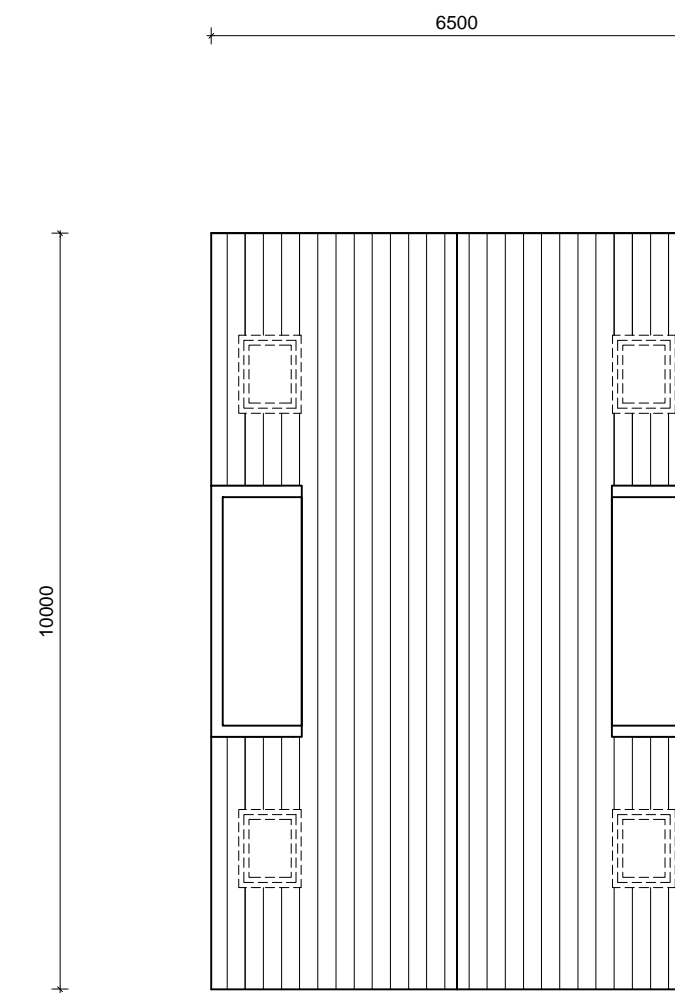

# BASIC HOUSE / Priamusstraat 5 Almere

[www.leukehuizen.nl](http://www.leukehuizen.nl)

voorgevel

zijgevel - west

achtergevel

zijgevel - oost

begane grond

verdieping

vloering

dak

situatie 1 : 1000

materiaal- en kleurenschema		
gevelbekleding	stucwerk	wit of door kopers te bepalen
dakbedekking	pannen	donkergrijs
kozijnen ramen deuren	hout	RAL 7001 - midden grijs

Janneke Ypma ARCHITECT		
project	Almere - Homeruskwartier kavel 243	onderwerp: - plattegronden, doorsnede, gevels - situatie - materiaal- en kleurenschema
opdrachtgever	J. Ypma	fase: VK
schaal	1 : 1000 1 : 100	werknr: 11.02
formaat	A1	code: HKW243
datum	10-01-2014	bladnr: 0.1
gewijzigd	A: B: C: D: E: F:	HKW243