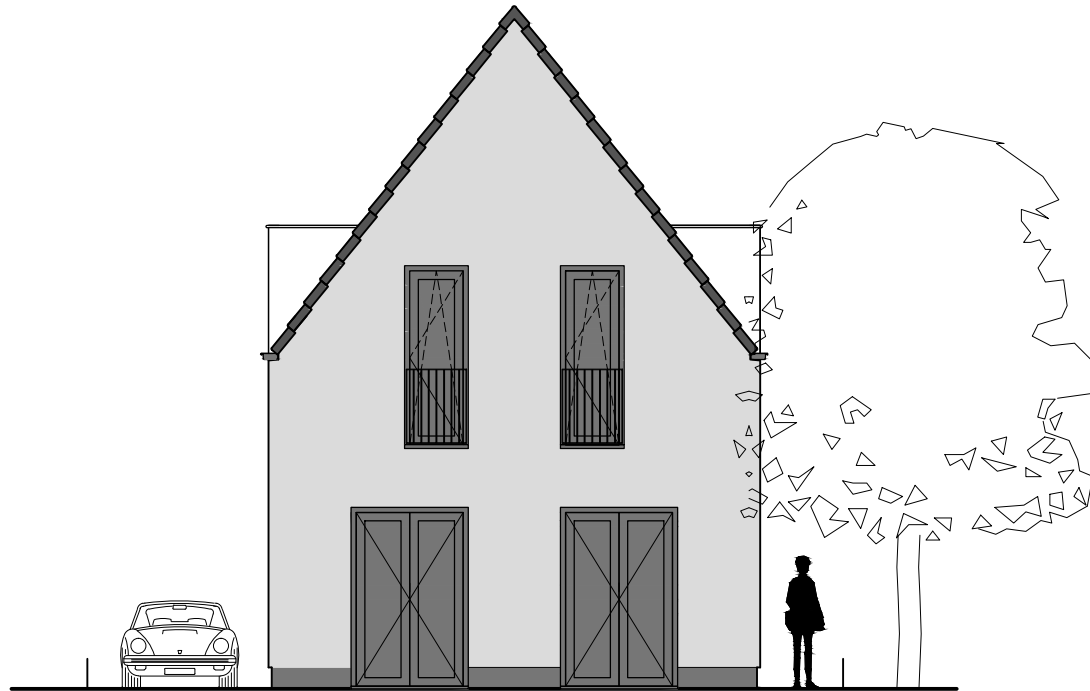

zijgevel - west