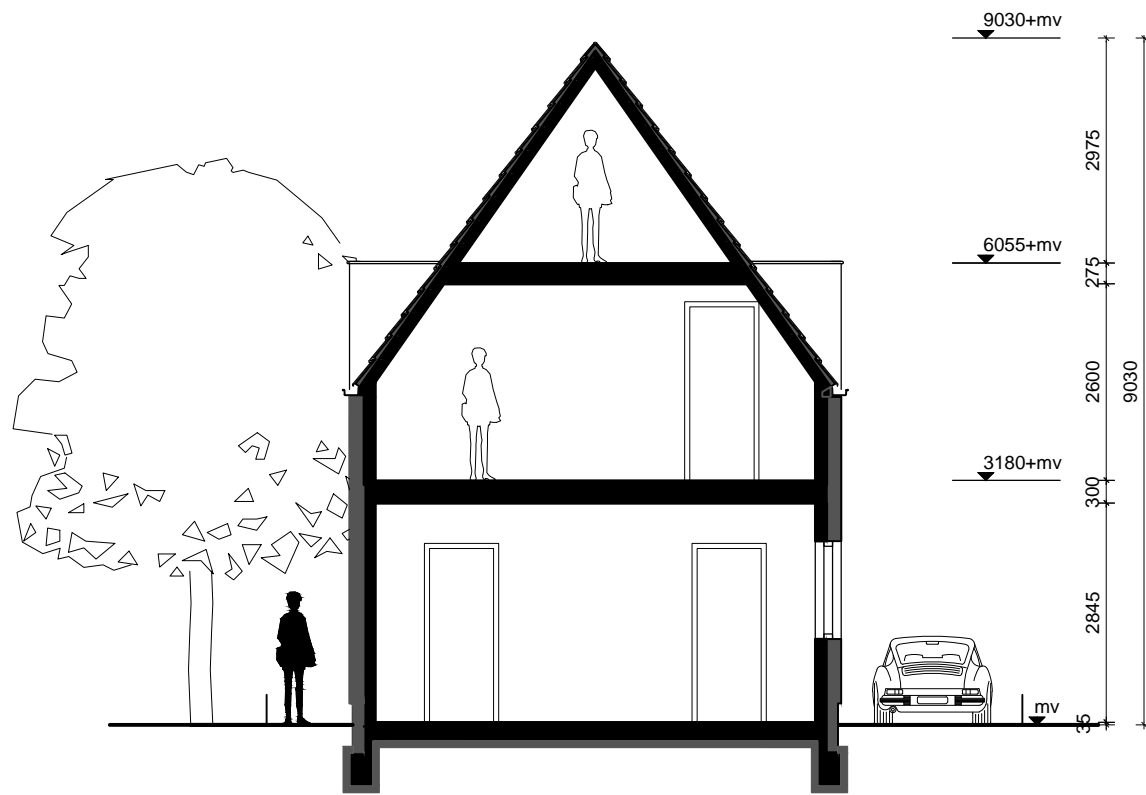

zijgevel - oost

doorsnede a