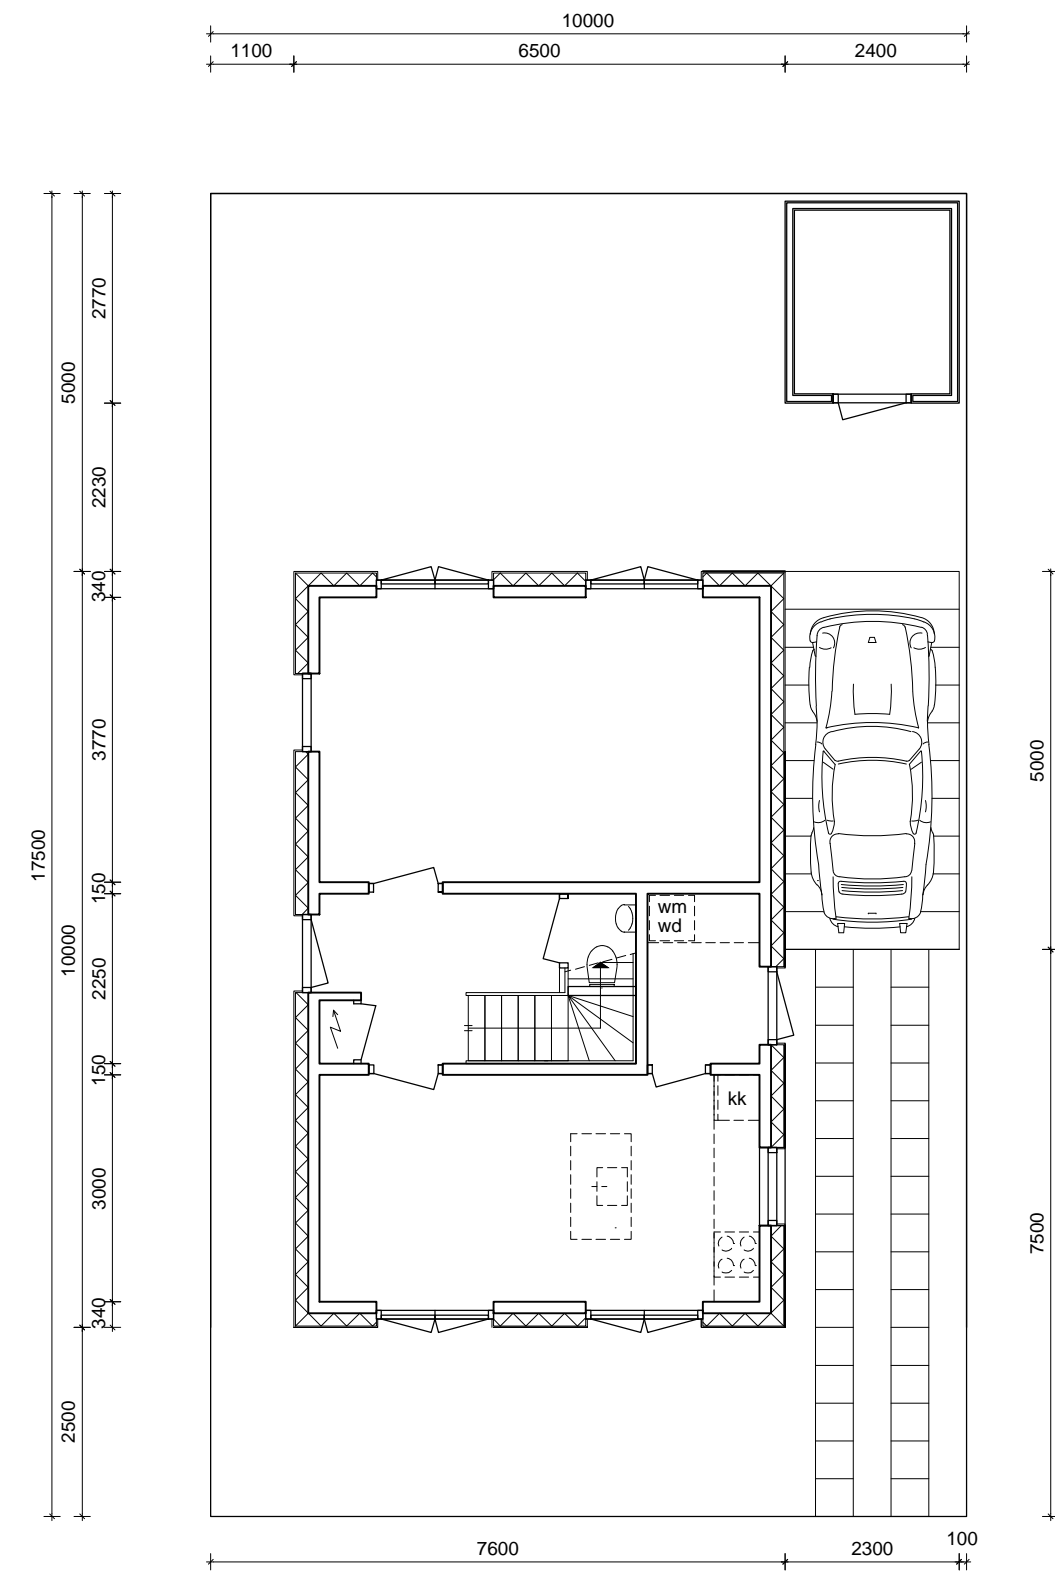

# BASIC HOUSE / Priamusstraat 5 Almere

[www.leukehuizen.nl](http://www.leukehuizen.nl)

voorgevel

zijgevel - west

achtergevel

zijgevel - oost

begane grond

verdieping

vloering

dak

situatie 1 : 1000

materiaal- en kleurenschema		
gevelbekleding	stucwerk	wit of door kopers te bepalen
dakbedekking	pannen	donkergrijs
kozijnen ramen deuren	hout	RAL 7001 - midden grijs

Janneke Ypma ARCHITECT		
project	Almere - Homeruskwartier kavel 243	onderwerp: - plattegronden, doorsnede, gevels - situatie - materiaal- en kleurenschema
opdrachtgever	J. Ypma	fase: VK
schaal	1 : 1000 1 : 100	werknr: 11.02
formaat	A1	code: HKW243
datum	10-01-2014	bladnr: 0.1
gewijzigd	A: B: C: D: E: F:	HKW243