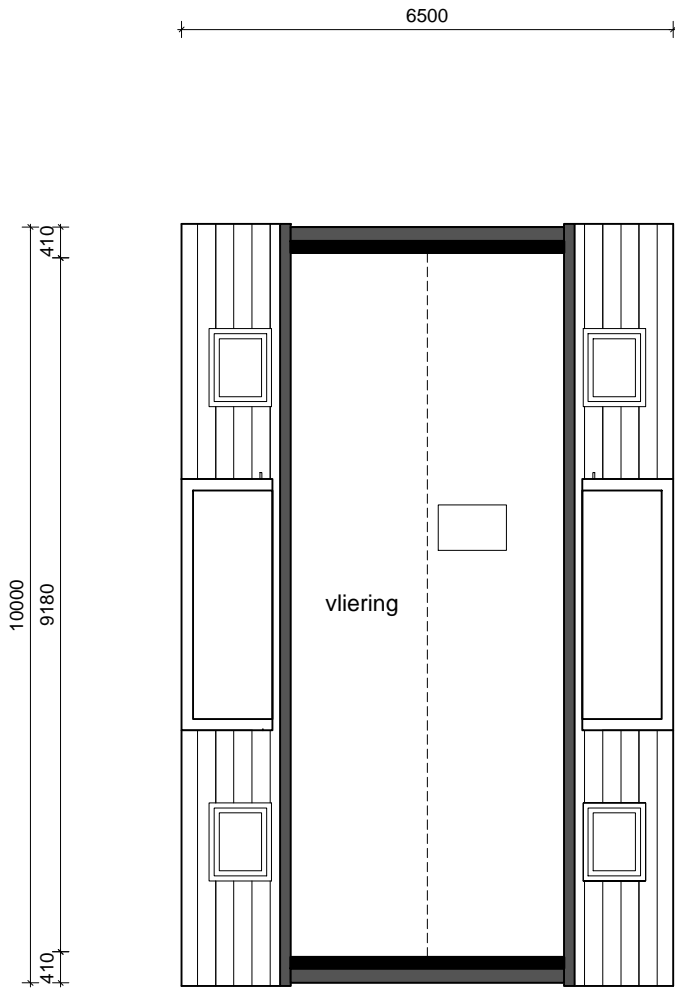

vloering

dak

situatie 1 : 1000

materiaal- en kleurenschema		
gevelbekleding	stucwerk	wit of door kopers te bepalen
dakbedekking	pannen	donkergrijs
kozijnen ramen deuren	hout	RAL 7001 - midden grijs

Janneke Ypma ARCHITECT		
project	Almere - Homeruskwartier kavel 243	onderwerp: - plattegronden, doorsnede, gevels - situatie - materiaal- en kleurenschema
opdrachtgever	J. Ypma	fase: VK
schaal	1 : 1000 1 : 100	werknr: 11.02
formaat	A1	code: HKW243
datum	10-01-2014	bladnr: 0.1
gewijzigd	A: B: C: D: E: F:	HKW243

begane grond

verdieping

vliering

6500

dak

voorgevel

zijgevel - west

achtergevel