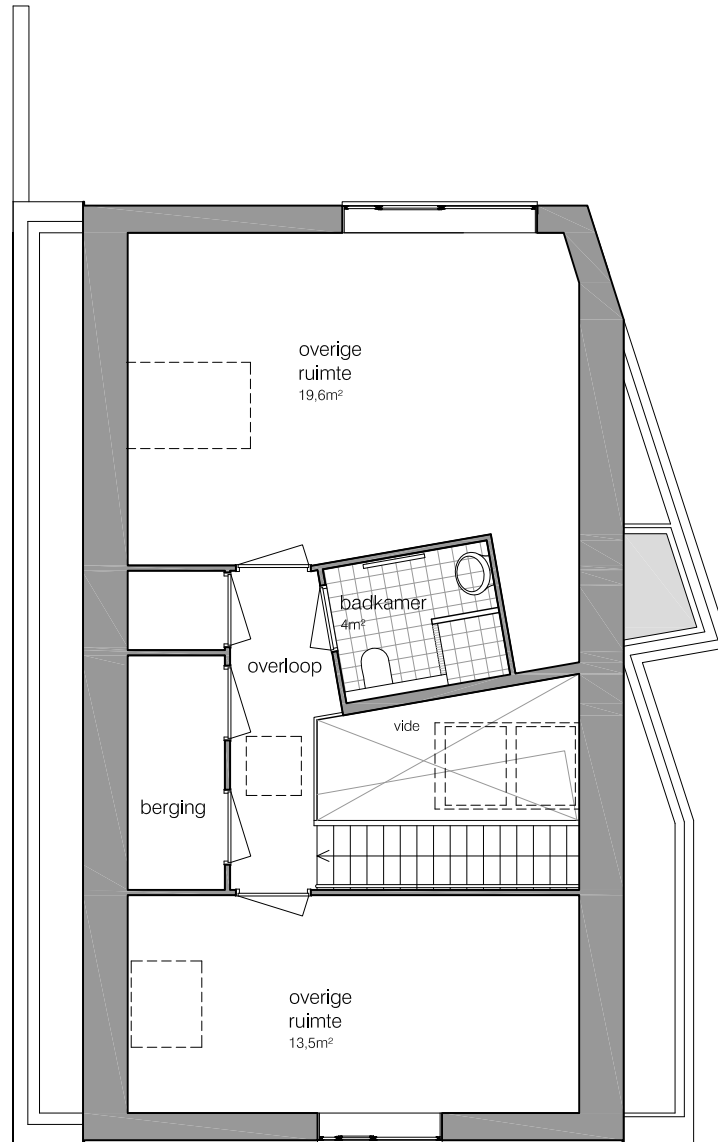

Modern huis

Plattegronden en doorsnede

**DE ARCHITECTUUR
CATALOGUS**

bebouwd oppervlak : 105,7m²
bruto vloeroppervlak totaal: 274,3
gbo begane grond: 92,5m²
gbo totaal 214,5
inhoud woning 860m³

De Architectuur Catalogus - Modern huis

schaal 1:100

plattegrond begane grond

Architectenbureau Jules Zwijzen
www.zwijzen.net - Jules@Zwijzen.net - 06-44976209

De Architectuur Catalogus - Modern huis

schaal 1:100

plattgrond 1e verdieping

De Architectuur Catalogus - Modern huis

schaal 1:100

plattgrond 2e verdieping

De Architectuur Catalogus - Modern huis

schaal 1:100

dwarsdoorsnede