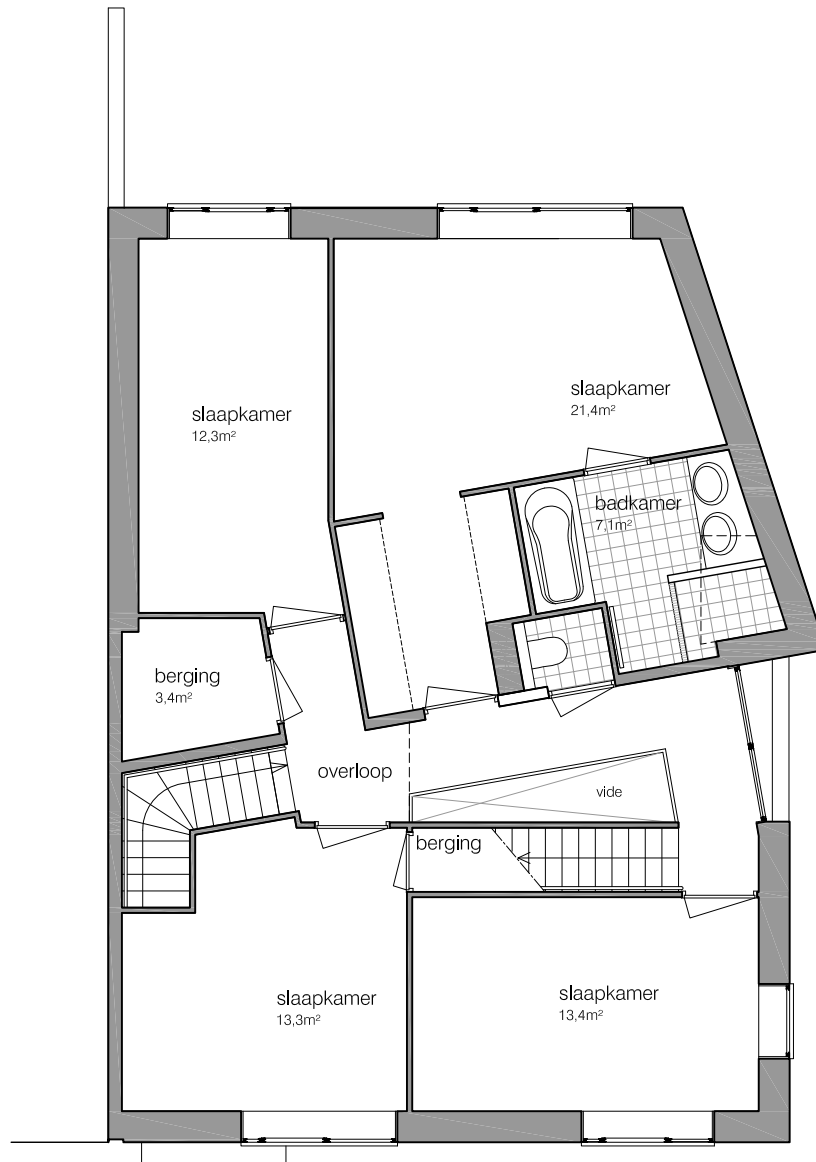

Modern huis

Plattegronden en doorsnede

**DE ARCHITECTUUR
CATALOGUS**

bebouwd oppervlak : 105,7m²
bruto vloeroppervlak totaal: 274,3
gbo begane grond: 92,5m²
gbo totaal 214,5
inhoud woning 860m³

De Architectuur Catalogus - Modern huis

schaal 1:100

plattegrond begane grond

Architectenbureau Jules Zwijzen
www.zwijzen.net - Jules@Zwijzen.net - 06-44976209

De Architectuur Catalogus - Modern huis

schaal 1:100

plattgrond 1e verdieping

De Architectuur Catalogus - Modern huis

schaal 1:100

plattgrond 2e verdieping

De Architectuur Catalogus - Modern huis

schaal 1:100

dwarsdoorsnede