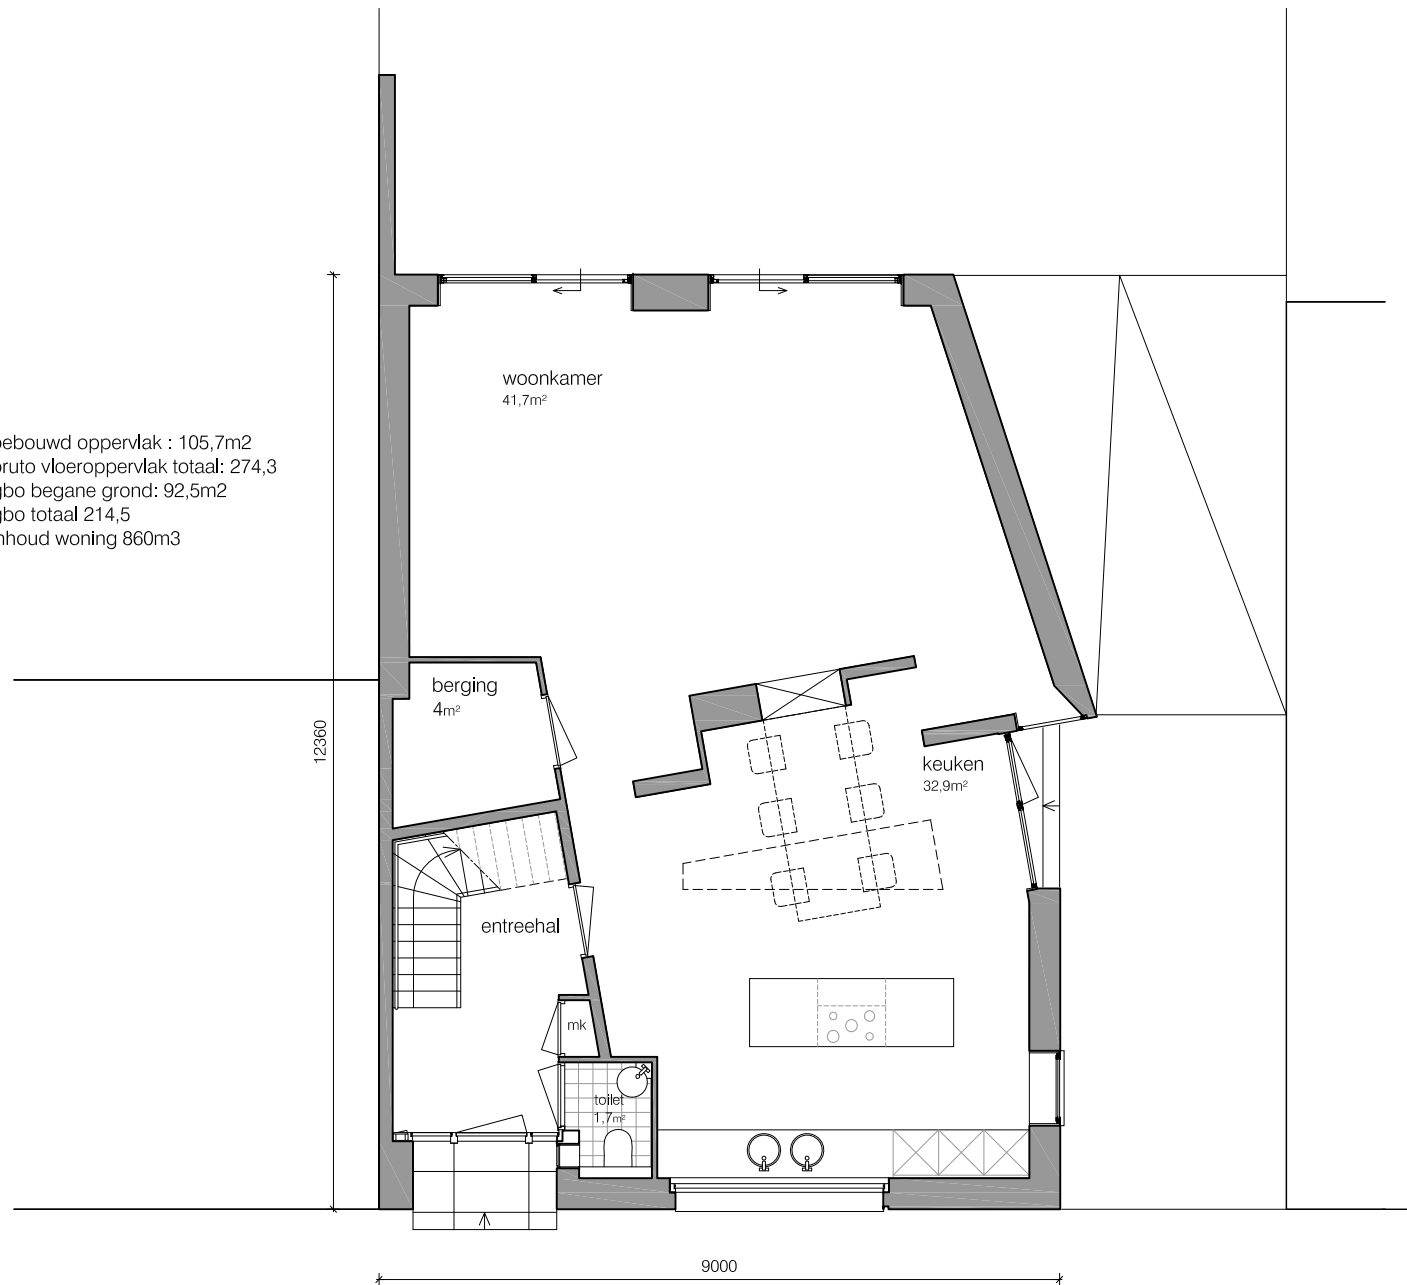

Modern huis

Plattegronden en doorsnede

**DE ARCHITECTUUR
CATALOGUS**

bebouwd oppervlak : 105,7m²
bruto vloeroppervlak totaal: 274,3
gbo begane grond: 92,5m²
gbo totaal 214,5
inhoud woning 860m³

De Architectuur Catalogus - Modern huis

schaal 1:100

plattegrond begane grond

Architectenbureau Jules Zwijzen
www.zwijzen.net - Jules@Zwijzen.net - 06-44976209

De Architectuur Catalogus - Modern huis

schaal 1:100

plattgrond 1e verdieping

De Architectuur Catalogus - Modern huis

schaal 1:100

plattgrond 2e verdieping

De Architectuur Catalogus - Modern huis

schaal 1:100

dwarsdoorsnede