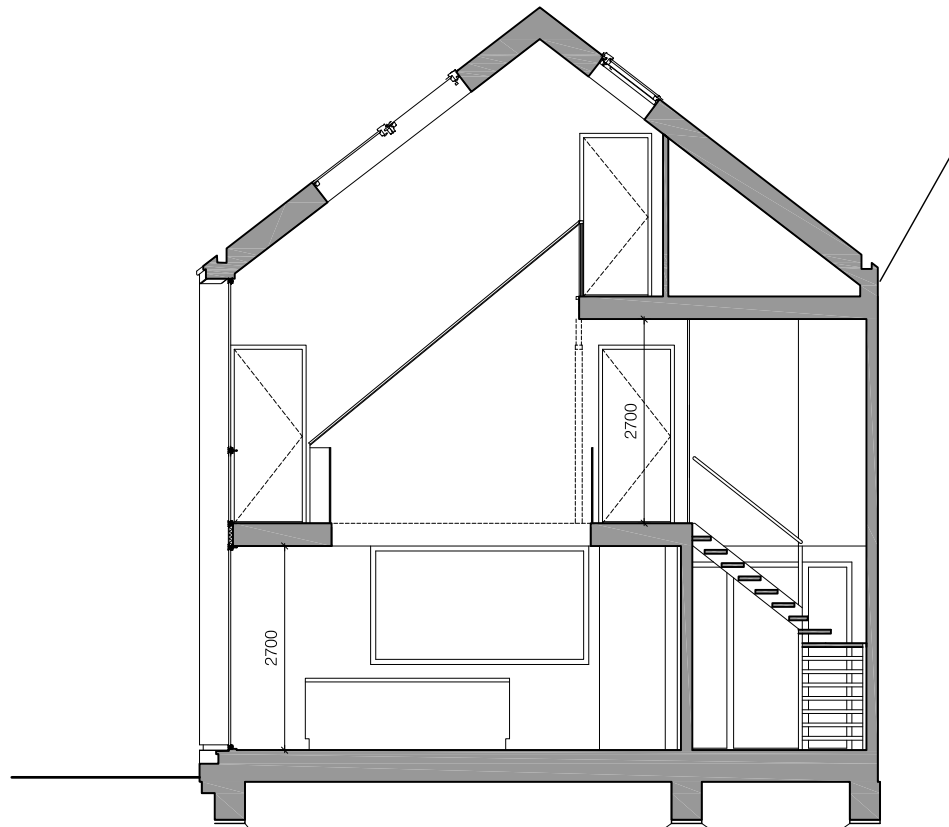

Modern huis

Plattegronden en doorsnede

**DE ARCHITECTUUR
CATALOGUS**

bebouwd oppervlak : 105,7m²
bruto vloeroppervlak totaal: 274,3
gbo begane grond: 92,5m²
gbo totaal 214,5
inhoud woning 860m³

De Architectuur Catalogus - Modern huis

schaal 1:100

plattegrond begane grond

Architectenbureau Jules Zwijzen
www.zwijzen.net - Jules@Zwijzen.net - 06-44976209

De Architectuur Catalogus - Modern huis

schaal 1:100

plattgrond 1e verdieping

De Architectuur Catalogus - Modern huis

schaal 1:100

plattgrond 2e verdieping

De Architectuur Catalogus - Modern huis

schaal 1:100

dwarsdoorsnede