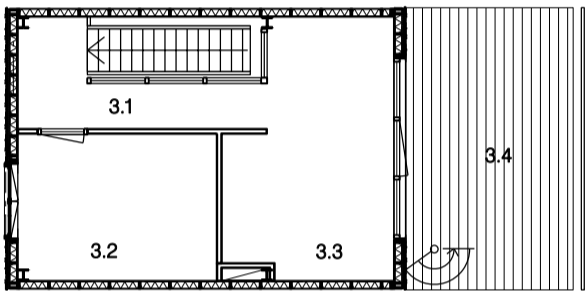

04

03

02

01

BG

Legenda

- 0.1 verblijfsruimte (26 m2)
- 0.2 verkeersruimte
- 0.3 bergruimte
- 0.4 toiletruimte
- 0.5 verblijfsruimte (25 m2)
- 0.6 bergruimteruimte
- 0.7 berging (11 m2)
- 0.8 verkeersruimte
- 0.9 parkeerplaats
- 1.1 verblijfsruimte (41 m2)
- 1.2 buitenruimte
- 1.3 verblijfsruimte (36 m2)
- 1.4 buitenruimte
- 1.5 badruimte
- 2.1 verkeersruimte
- 2.2 verblijfsruimte (9 m2)
- 2.3 toiletruimte
- 2.4 badruimte
- 2.5 kleedruimte
- 2.6 verblijfsruimte (11 m2)
- 2.7 badruimte
- 3.1 verkeersruimte
- 3.2 verblijfsruimte (12 m2)
- 3.3 verblijfsruimte (15 m2)
- 3.4 buitenruimte