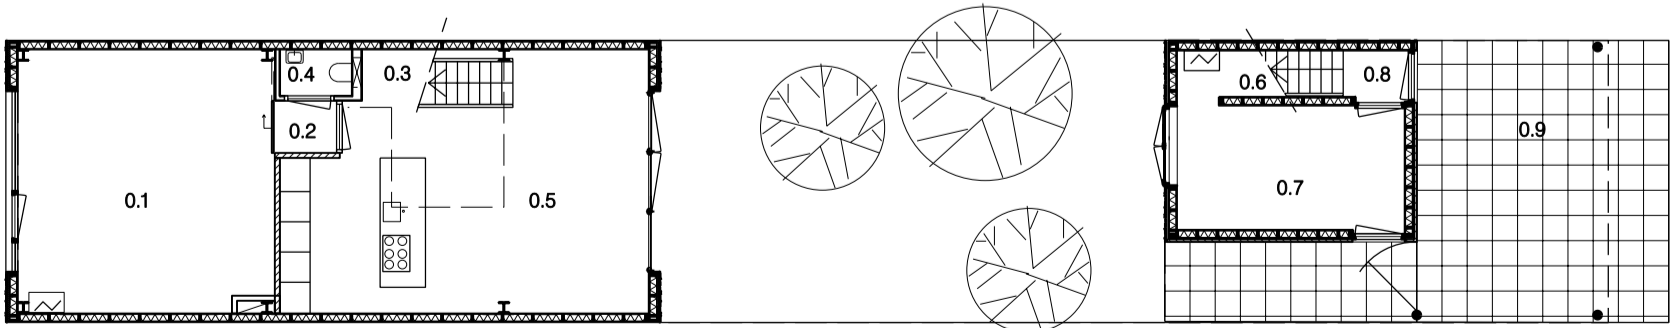

04

03

02

01

BG

Legenda

- 0.1 verblijfsruimte (26 m2)
- 0.2 verkeersruimte
- 0.3 bergruimte
- 0.4 toiletruimte
- 0.5 verblijfsruimte (25 m2)
- 0.6 bergruimteruimte
- 0.7 berging (11 m2)
- 0.8 verkeersruimte
- 0.9 parkeerplaats
- 1.1 verblijfsruimte (41 m2)
- 1.2 buitenruimte
- 1.3 verblijfsruimte (36 m2)
- 1.4 buitenruimte
- 1.5 badruimte
- 2.1 verkeersruimte
- 2.2 verblijfsruimte (9 m2)
- 2.3 toiletruimte
- 2.4 badruimte
- 2.5 kleedruimte
- 2.6 verblijfsruimte (11 m2)
- 2.7 badruimte
- 3.1 verkeersruimte
- 3.2 verblijfsruimte (12 m2)
- 3.3 verblijfsruimte (15 m2)
- 3.4 buitenruimte