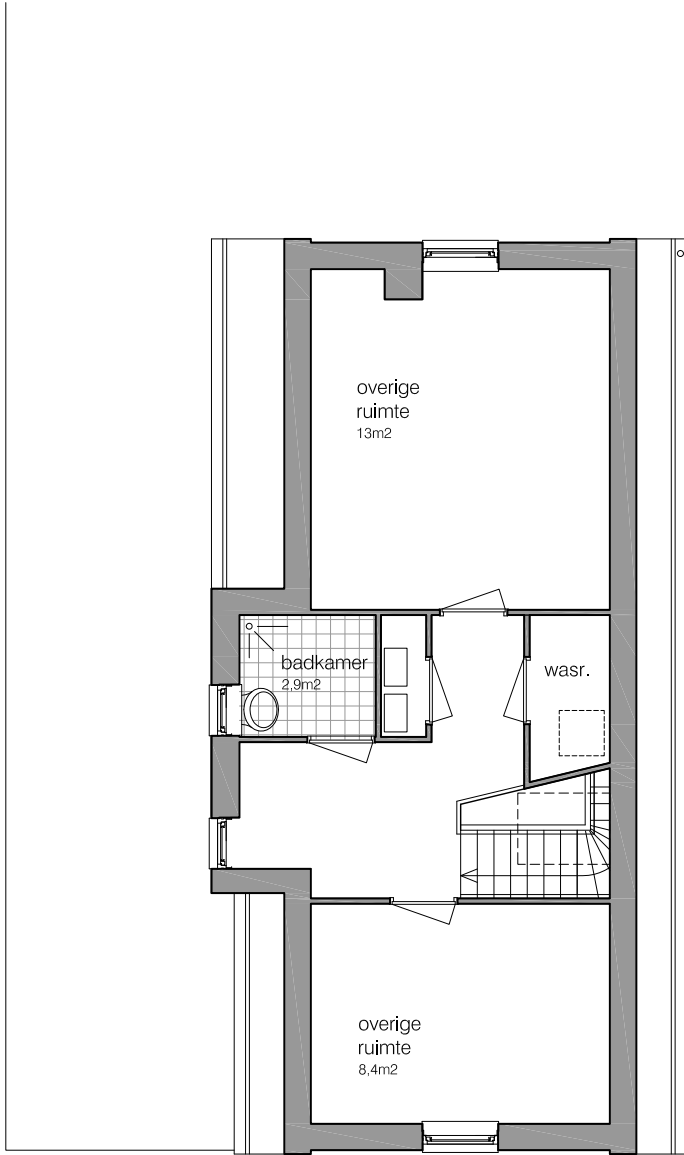

Klassiek huis

Plattegronden en doorsnede

bebouwd oppervlak woning : 68,5m²
bruto vloeroppervlak 230,8m²
gbo begane grond: 57,8m²
gbo totaal 156,6
inhoud woning 596m³

De Architectuur Catalogus - Klassiek huis

schaal 1:100

plattegrond begane grond

Architectenbureau Jules Zwijzen
www.zwijzen.net - Jules@Zwijzen.net - 06-44976209

De Architectuur Catalogus - Klassiek huis

schaal 1:100

plattgrond 1e verdieping

De Architectuur Catalogus - Klassiek huis

schaal 1:100

plattegrond 2e verdieping

De Architectuur Catalogus - Klassiek huis

schaal 1:100

doorsnede