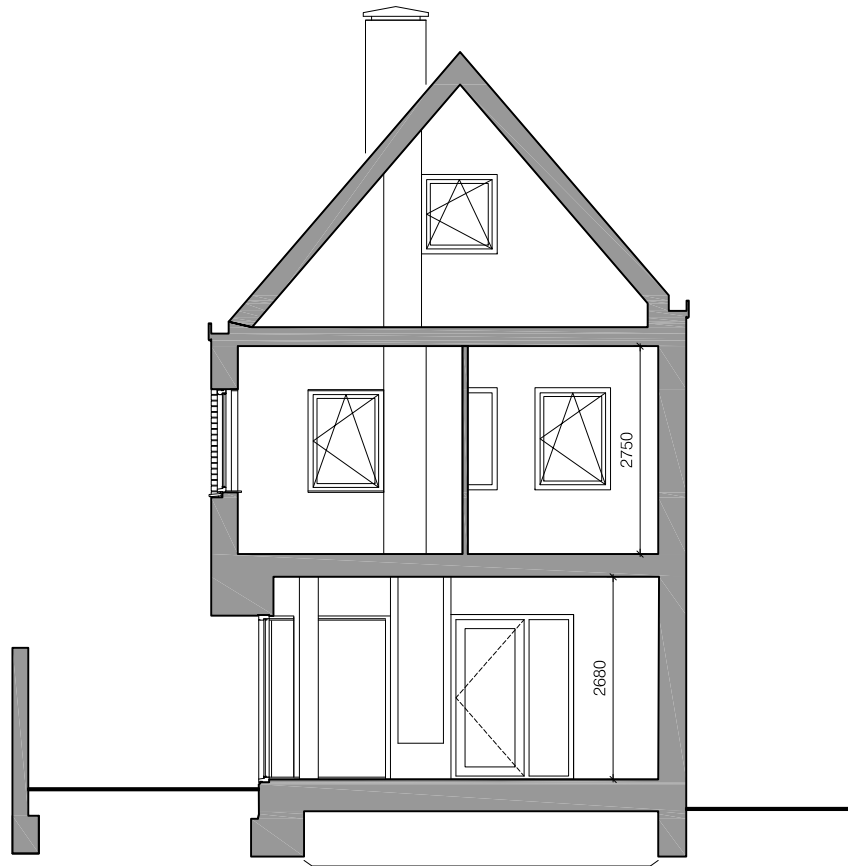

Klassiek huis

Plattegronden en doorsnede

bebouwd oppervlak woning : 68,5m²
bruto vloeroppervlak 230,8m²
gbo begane grond: 57,8m²
gbo totaal 156,6
inhoud woning 596m³

De Architectuur Catalogus - Klassiek huis

schaal 1:100

plattegrond begane grond

Architectenbureau Jules Zwijzen
www.zwijzen.net - Jules@Zwijzen.net - 06-44976209

De Architectuur Catalogus - Klassiek huis

schaal 1:100

plattgrond 1e verdieping

De Architectuur Catalogus - Klassiek huis

schaal 1:100

plattegrond 2e verdieping

De Architectuur Catalogus - Klassiek huis

schaal 1:100

doorsnede