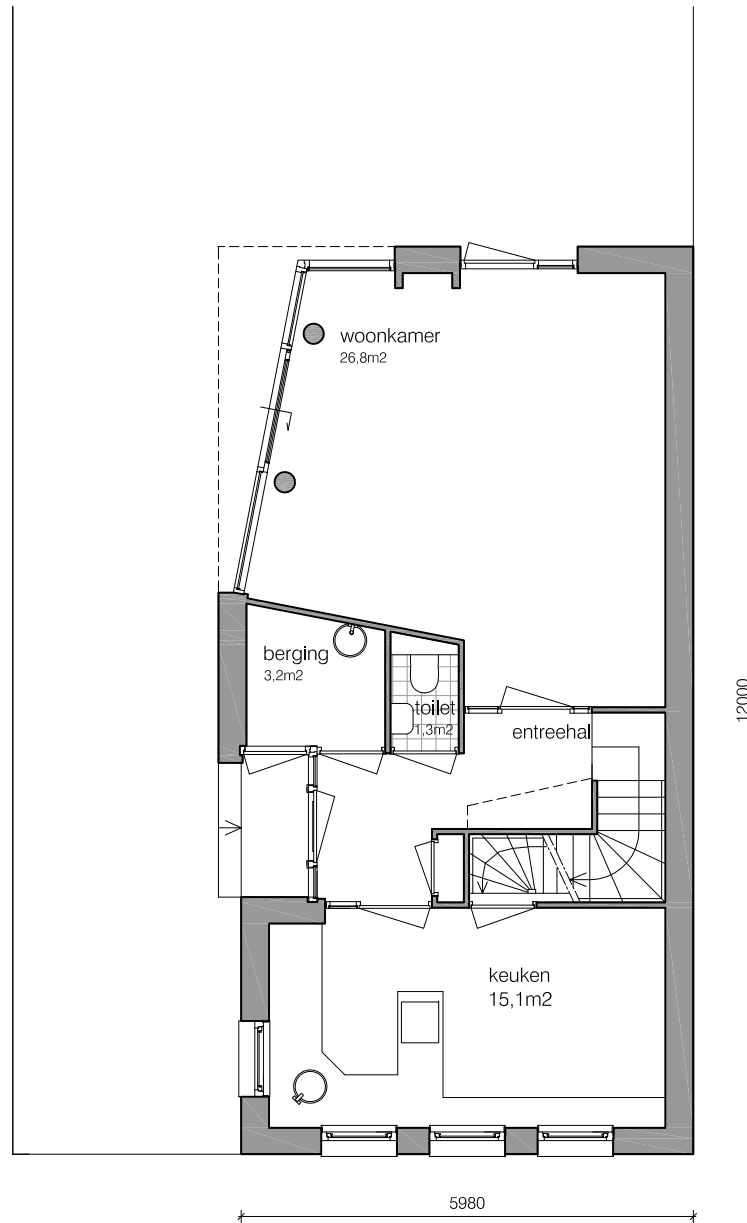

Klassiek huis

Plattegronden en doorsnede

bebouwd oppervlak woning : 68,5m²
bruto vloeroppervlak 230,8m²
gbo begane grond: 57,8m²
gbo totaal 156,6
inhoud woning 596m³

De Architectuur Catalogus - Klassiek huis

schaal 1:100

plattegrond 2e verdieping

De Architectuur Catalogus - Klassiek huis

schaal 1:100

doorsnede