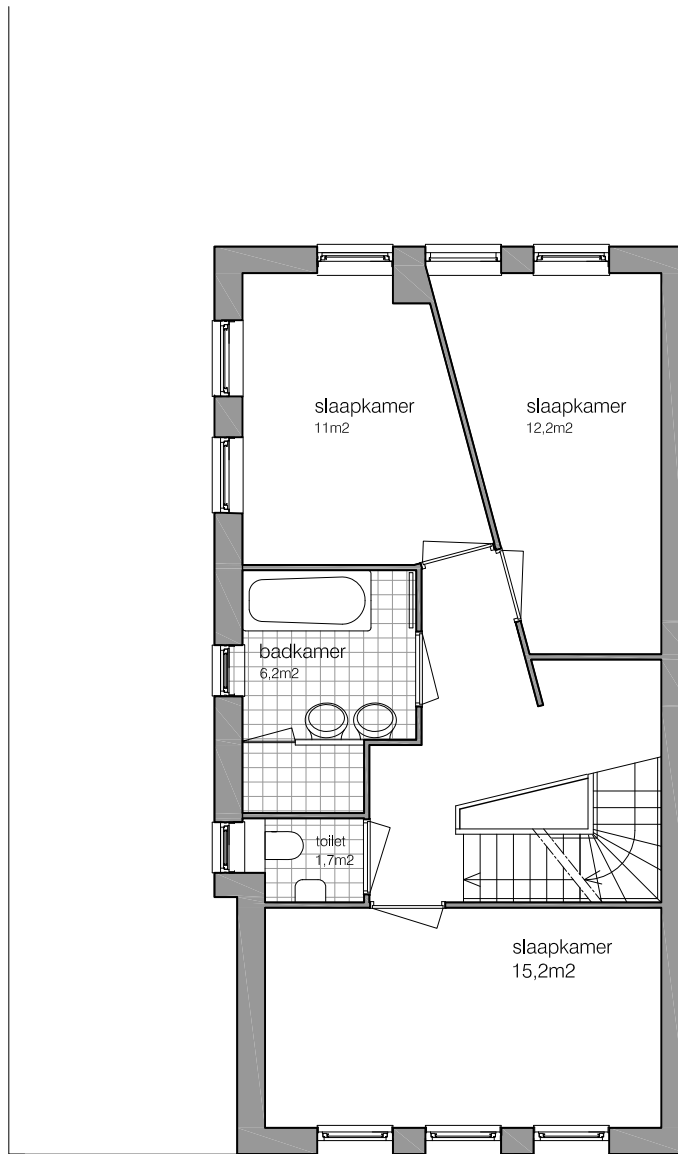

De Architectuur Catalogus - Klassiek huis

schaal 1:100

plattgrond 1e verdieping