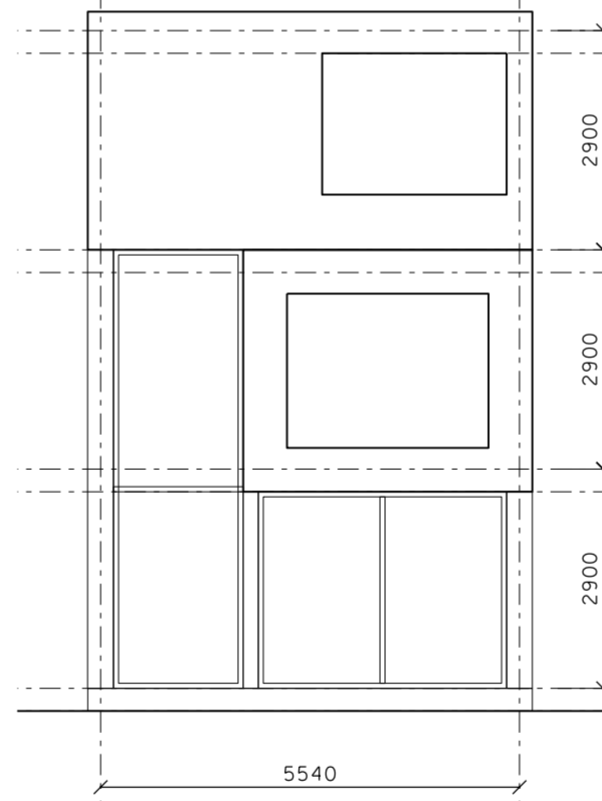

dwarsdoorsnede

voorgevel

achtergevel

langsdoorsnede

HOUSEWITHAVOID 2.0

onderwerp: WOONHUIS  
opdrachtgever: -  
adres: -

schaal	1 : 100	formaat	A2	file	housewithavoid 2.0
datum	02-10-14				

BR196

tekeningnr

001