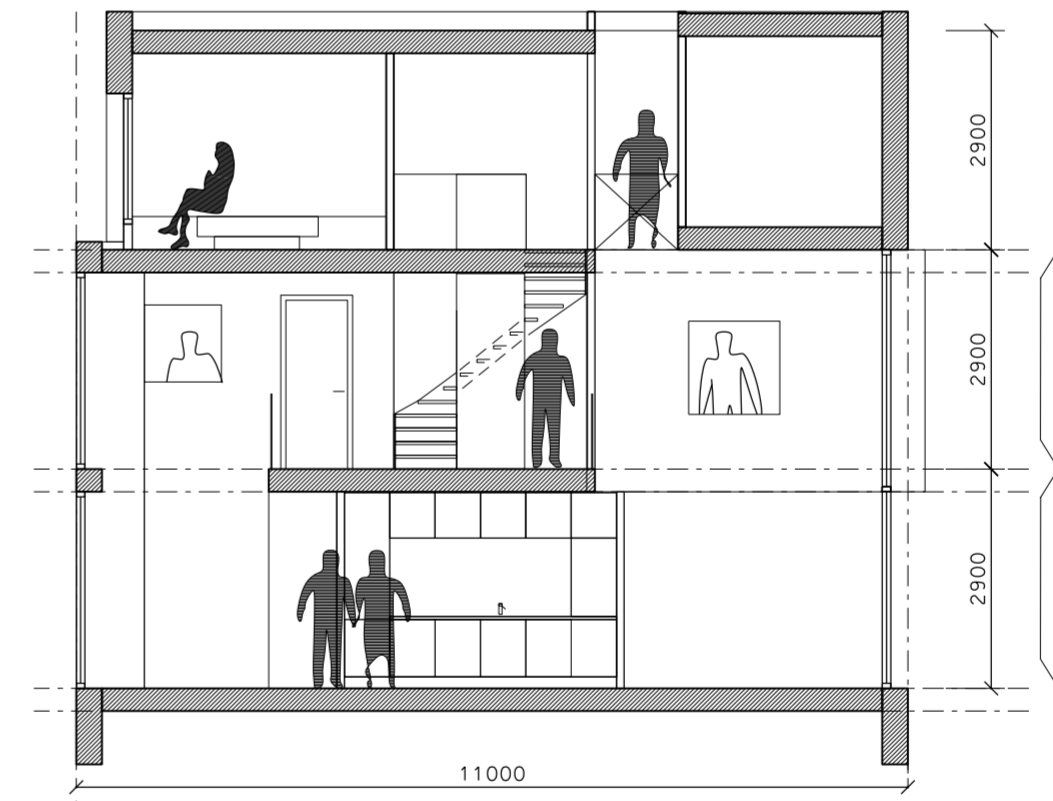

dwarsdoorsnede

voorgevel

achtergevel

langsdoorsnede

HOUSEWITHAVOID 2.0

onderwerp: WOONHUIS  
opdrachtgever: -  
adres: -

schaal	1 : 100	formaat	A2	file	housewithavoid 2.0
datum	02-10-14				

BR196

tekeningnr

001