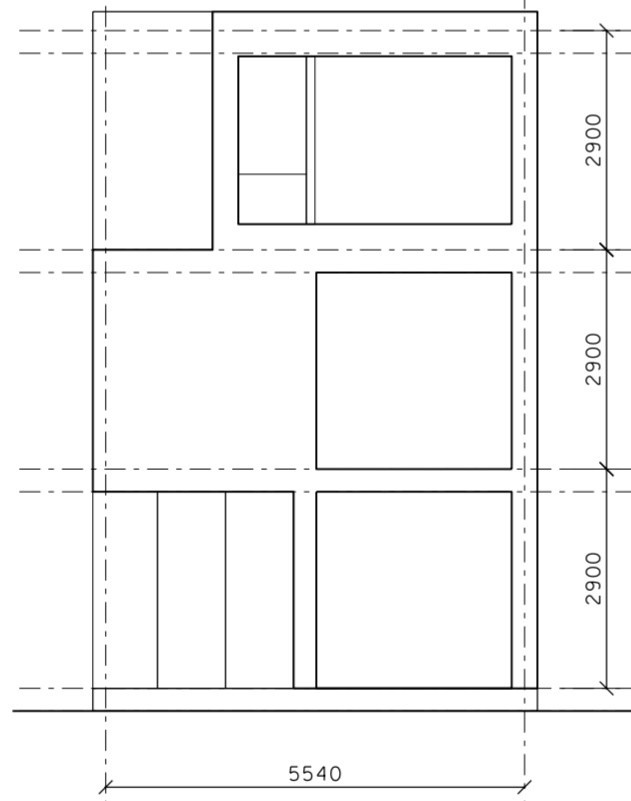

dwarsdoorsnede

voorgevel

achtergevel

langsdoorsnede

HOUSEWITHAVOID 2.0

onderwerp: WOONHUIS  
opdrachtgever: -  
adres: -

schaal	1 : 100	formaat	A2	file	housewithavoid 2.0
datum	02-10-14				

BR196

tekeningnr

001