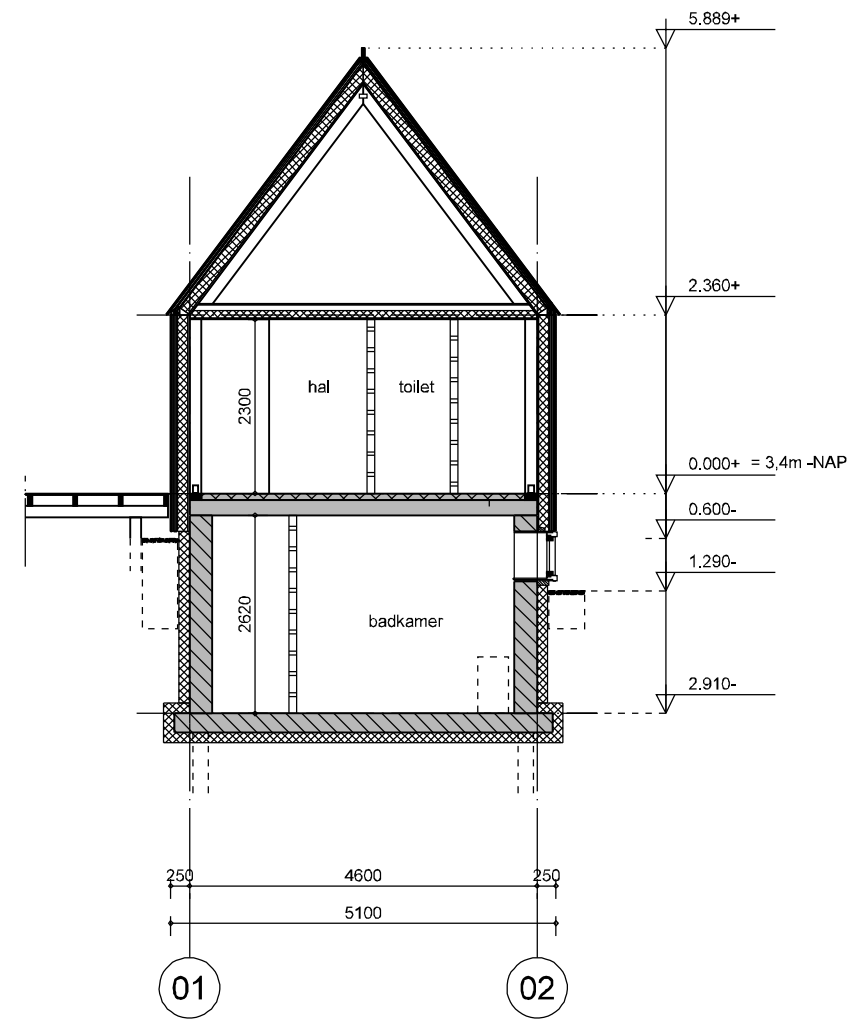

Doorsnede 2

fase **verkoop - VOORLOPIG**
project **HOUT HOUDT**
opdrachtgever **FARO INVESTERINGEN**
onderwerp **Doorsnede 1 en 2**

projectnr **CAS609**
tekeningnr **06**
schaal **1 : 1:100**
formaat **A3**
datum **20-01-2011**
wijziging
wijzigingsdatum

FARO architecten bv, bna
architectuur/research
ijsselkade 28
7201 hd zutphen
t +31 (0)252-41 47 77
f +31 (0)252-41 58 12
info@faro.nl
www.faro.nl

FARO