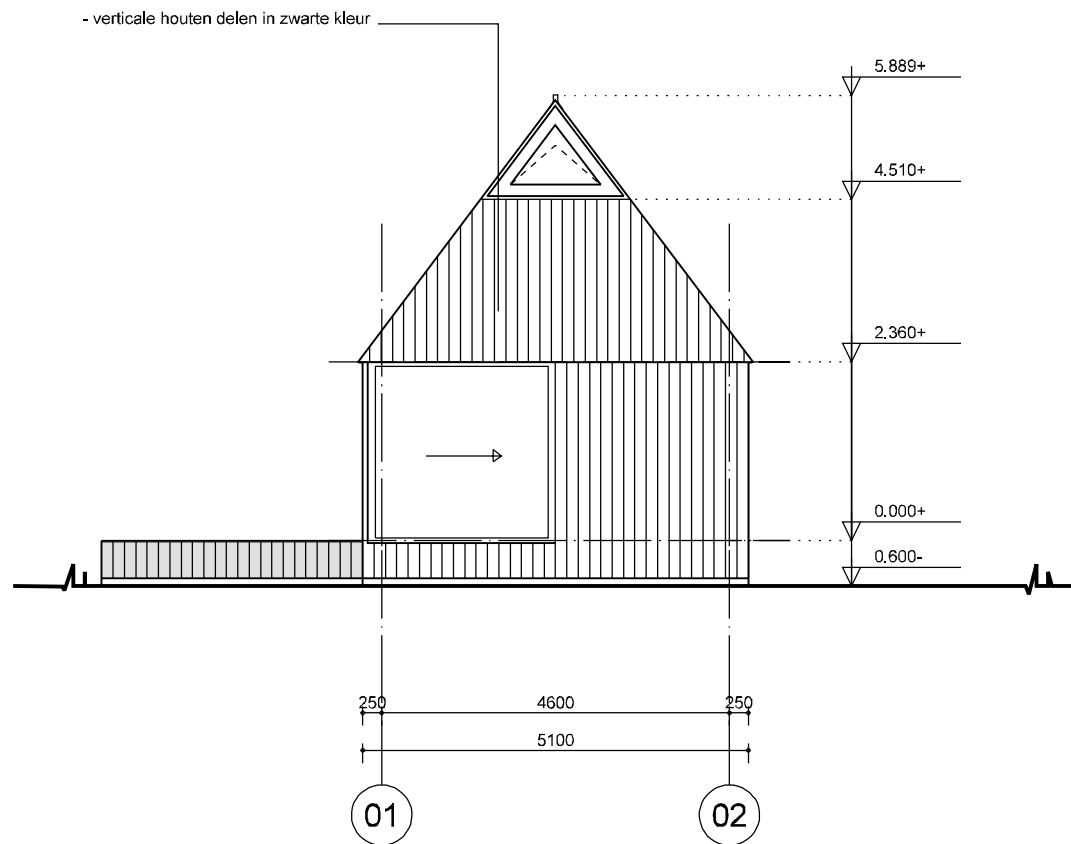

Aanzicht zuid-oost gevel