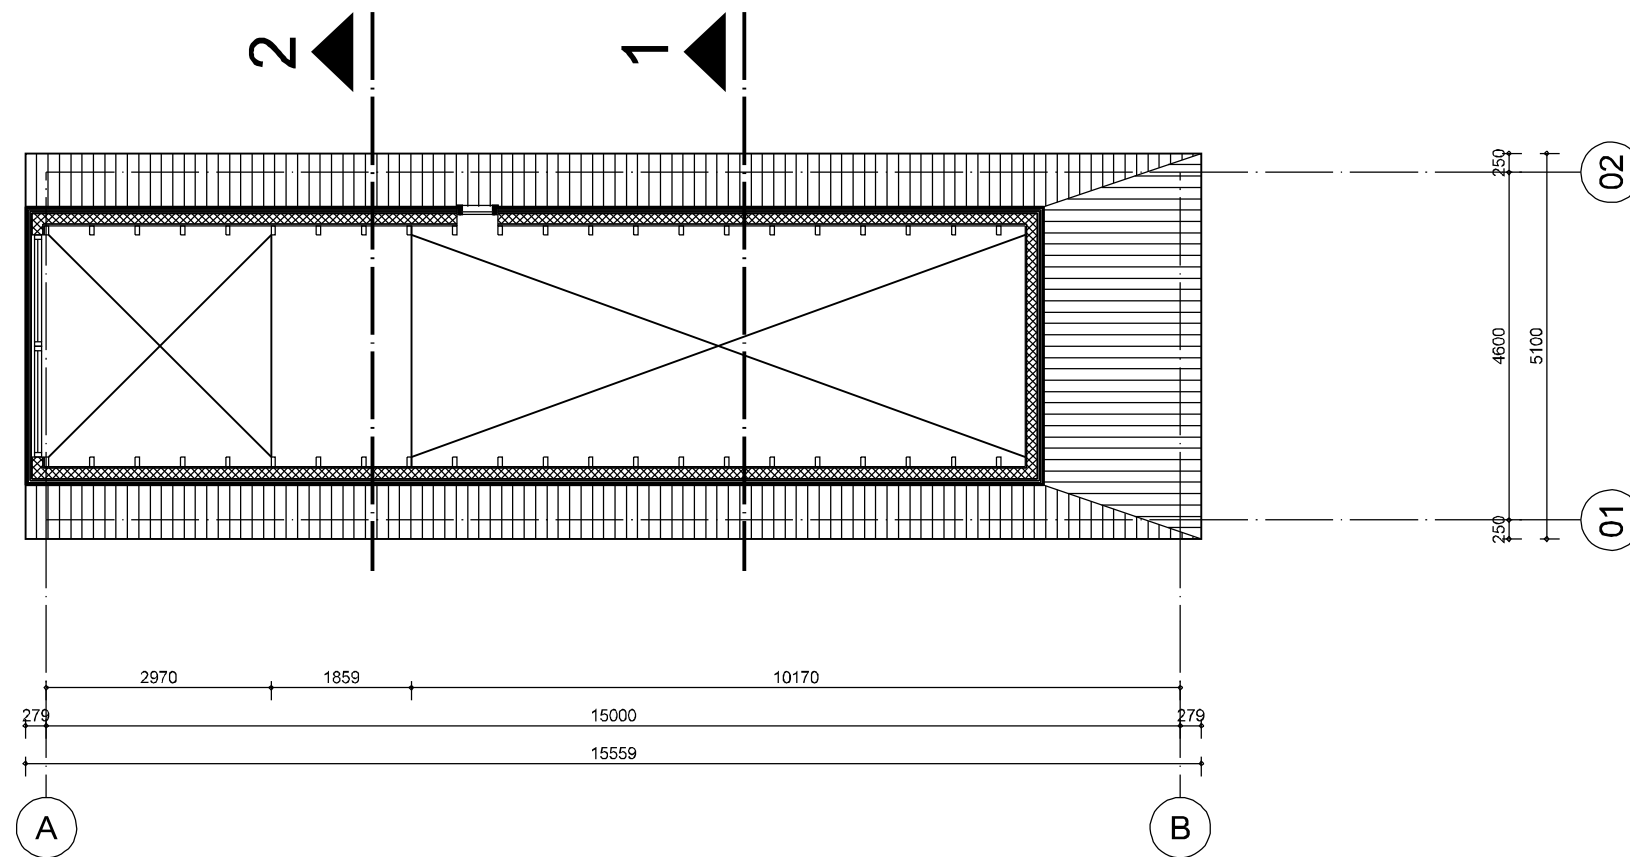

Plattegrond 1e verdieping

fase **verkoop - VOORLOPIG**
project **HOUT HOUDT**
opdrachtgever **FARO INVESTERINGEN**
onderwerp **Plattegrond
1e verdieping**

projectnr **CAS609**
tekeningnr **05**
schaal **1 : 1:100**
formaat **A3**
datum **20-01-2011**
wijziging
wijzigingsdatum

FARO architecten bv, bna
architectuur/research
ijsselkade 28
7201 hd zutphen
t +31 (0)252-41 47 77
f +31 (0)252-41 58 12
info@faro.nl
www.faro.nl

FARO