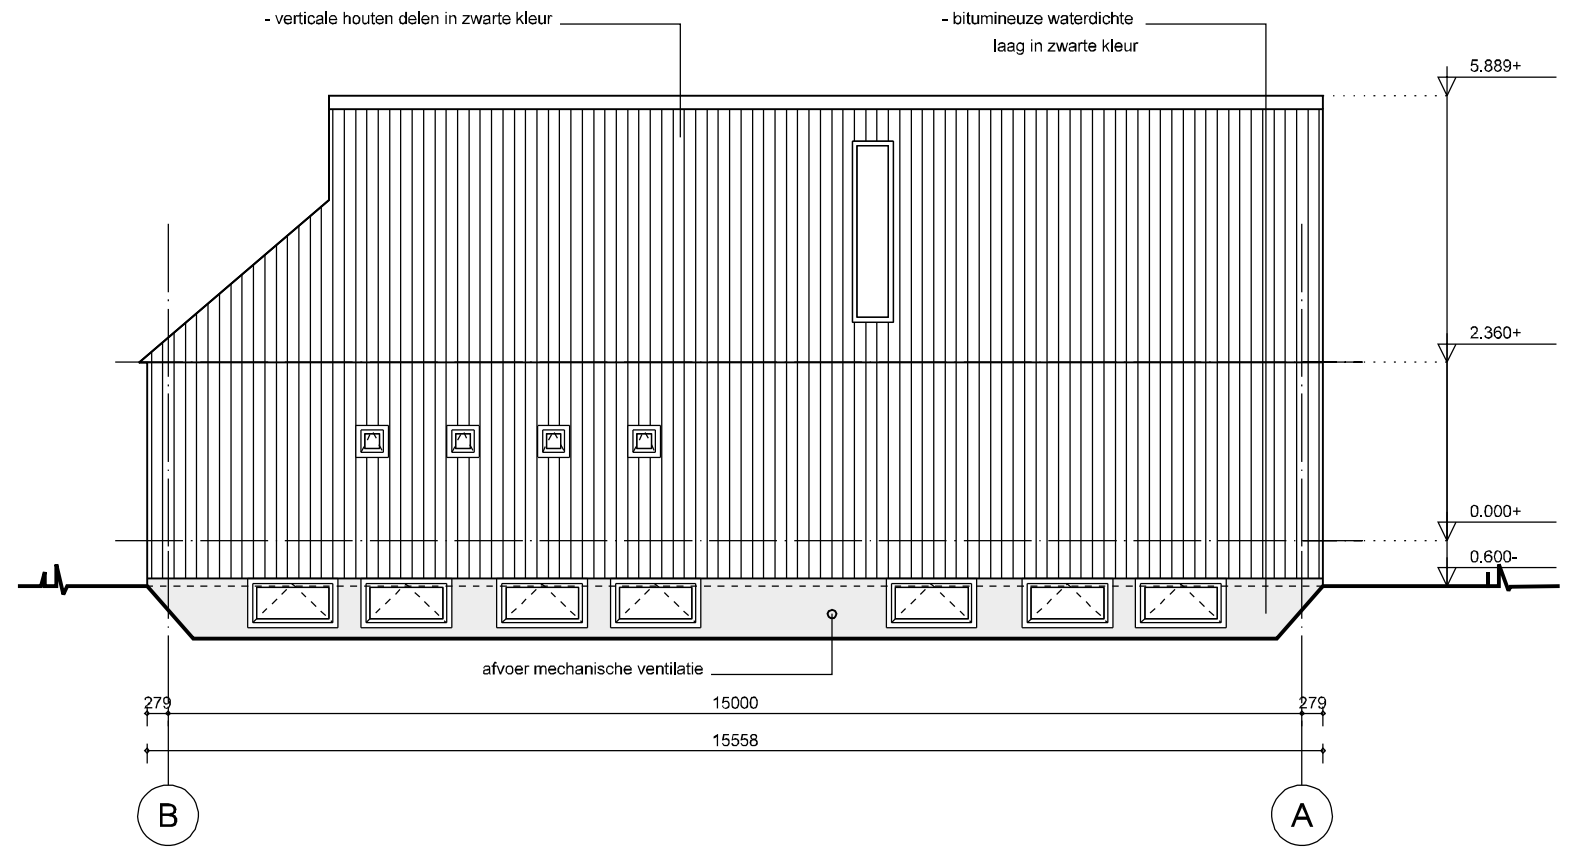

Aanzicht noord-oost gevel

fase **verkoop - VOORLOPIG**

project **HOUT HOUDT**

opdrachtgever **FARO INVESTERINGEN**

onderwerp **Gevelaanzichten**

projectnr **CAS609**

tekeningnr **08**

schaal **1 : 1:100**

formaat **A3**

datum **20-01-2011**

wijziging

wijzigingsdatum

FARO architecten bv, bna
architectuur/research
ijsselkade 28
7201 hd zutphen
t +31 (0)252-41 47 77
f +31 (0)252-41 58 12
info@faro.nl
www.faro.nl

FARO