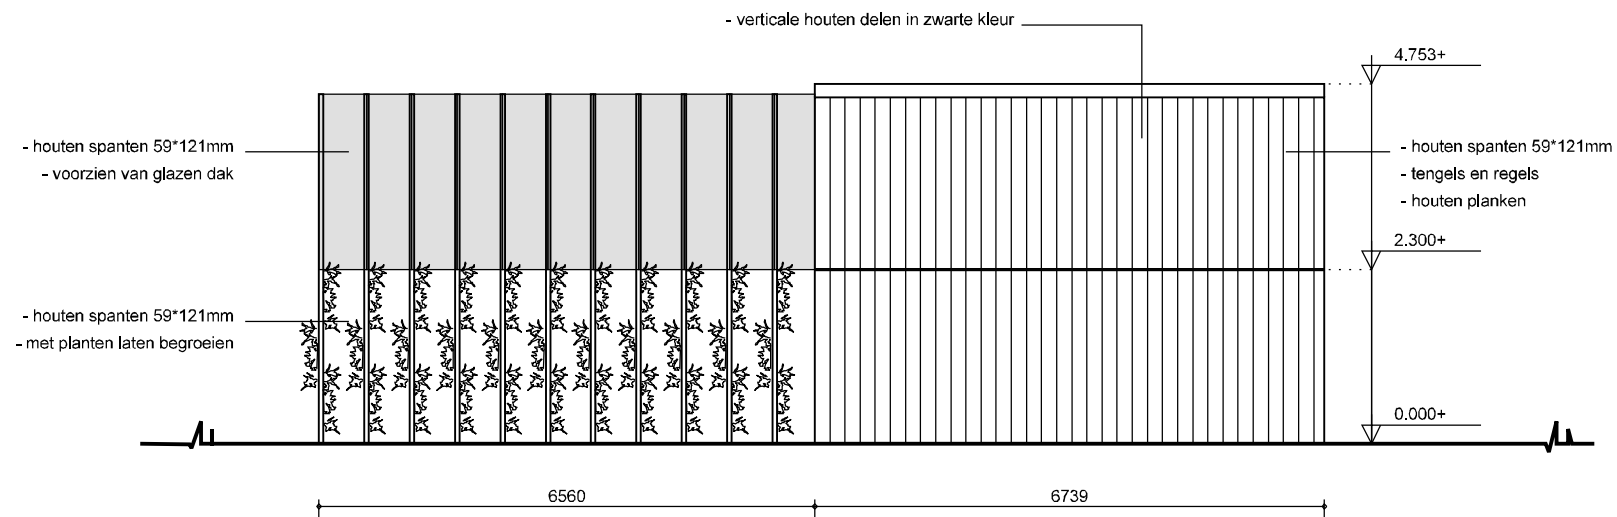

fase **verkoop - VOORLOPIG**

project **HOUT HOUDT**

opdrachtgever **FARO INVESTERINGEN**

onderwerp **Gevelaanzichten**

projectnr **CAS609**

tekeningnr **08**

schaal **1 : 1:100**

formaat **A3**

datum **20-01-2011**

wijziging

wijzigingsdatum

FARO architecten bv, bna
architectuur/research
ijsselkade 28
7201 hd zutphen
t +31 (0)252-41 47 77
f +31 (0)252-41 58 12
info@faro.nl
www.faro.nl

FARO

Aanzicht carport en garage noord-west gevel

Aanzicht carport en garage zuid-west gevel

Doorsnede 3

Plattegrond carport en garage

fase verkoop - VOORLOPIG
 project HOUT HOUDT
 opdrachtgever FARO INVESTERINGEN
 onderwerp Carport en garage

projectnr CAS609
 tekeningnr 09
 schaal 1 : 1:100
 formaat A3
 datum 20-01-2011
 wijziging
 wijzigingsdatum