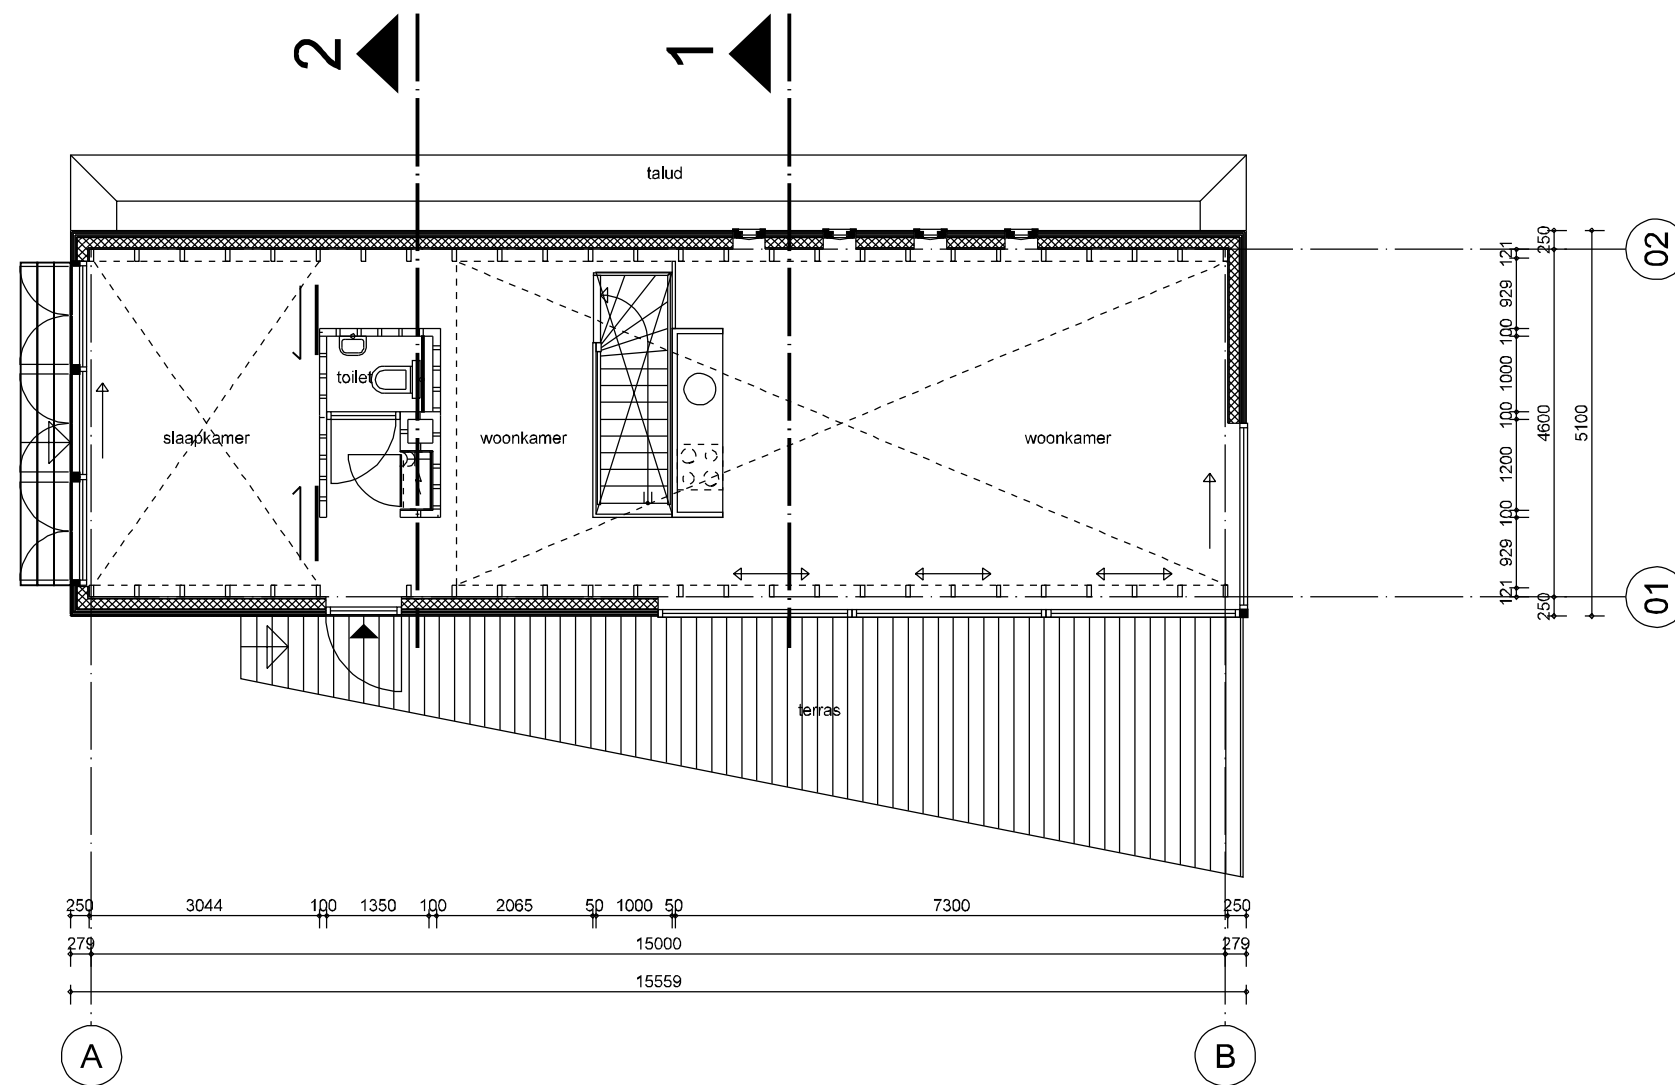

FARO

Plattegrond begane grond

fase verkoop - VOORLOPIG

project HOUT HOUDT

opdrachtgever FARO INVESTERINGEN

onderwerp Plattegrond
 begane grond

projectnr CAS609

tekeningnr 03