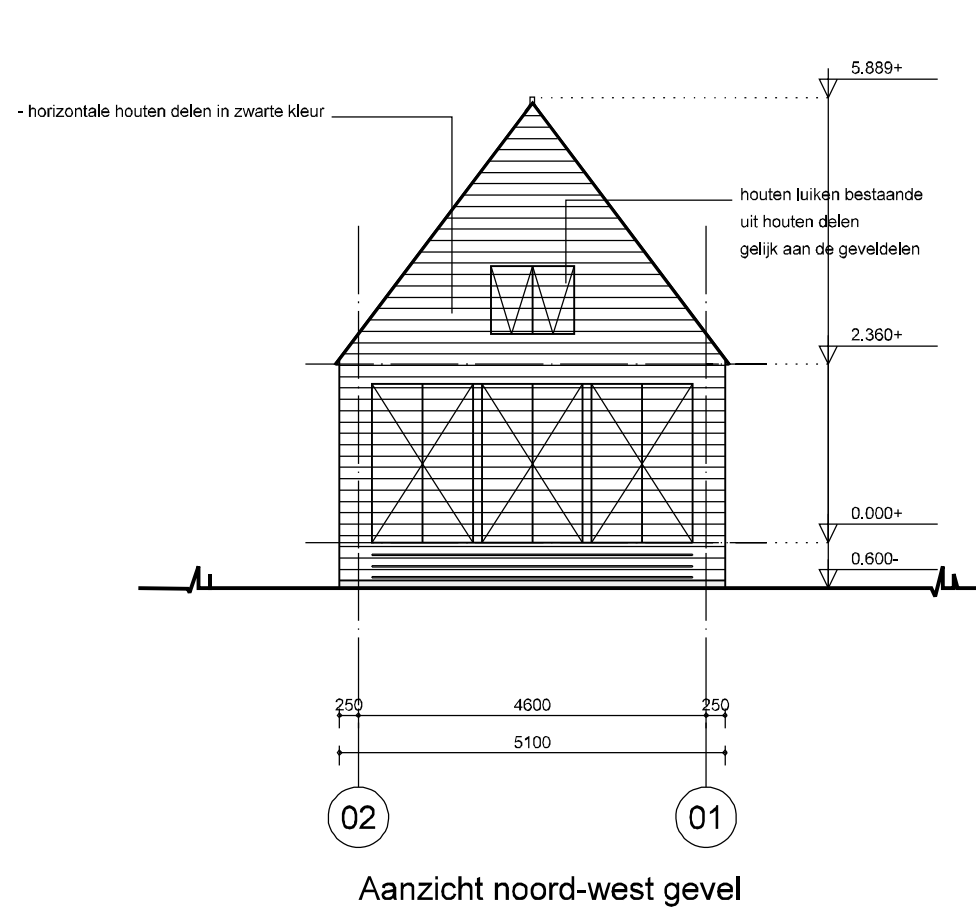

fase **verkoop - VOORLOPIG**

project **HOUT HOUDT**

opdrachtgever **FARO INVESTERINGEN**

onderwerp **Gevelaanzichten**

projectnr **CAS609**

tekeningnr **07**

schaal **1 : 1:100**

formaat **A3**

datum **20-01-2011**

wijziging

wijzigingsdatum

FARO architecten bv, bna
architectuur/research
ijsselkade 28
7201 hd zutphen
t +31 (0)252-41 47 77
f +31 (0)252-41 58 12
info@faro.nl
www.faro.nl

FARO