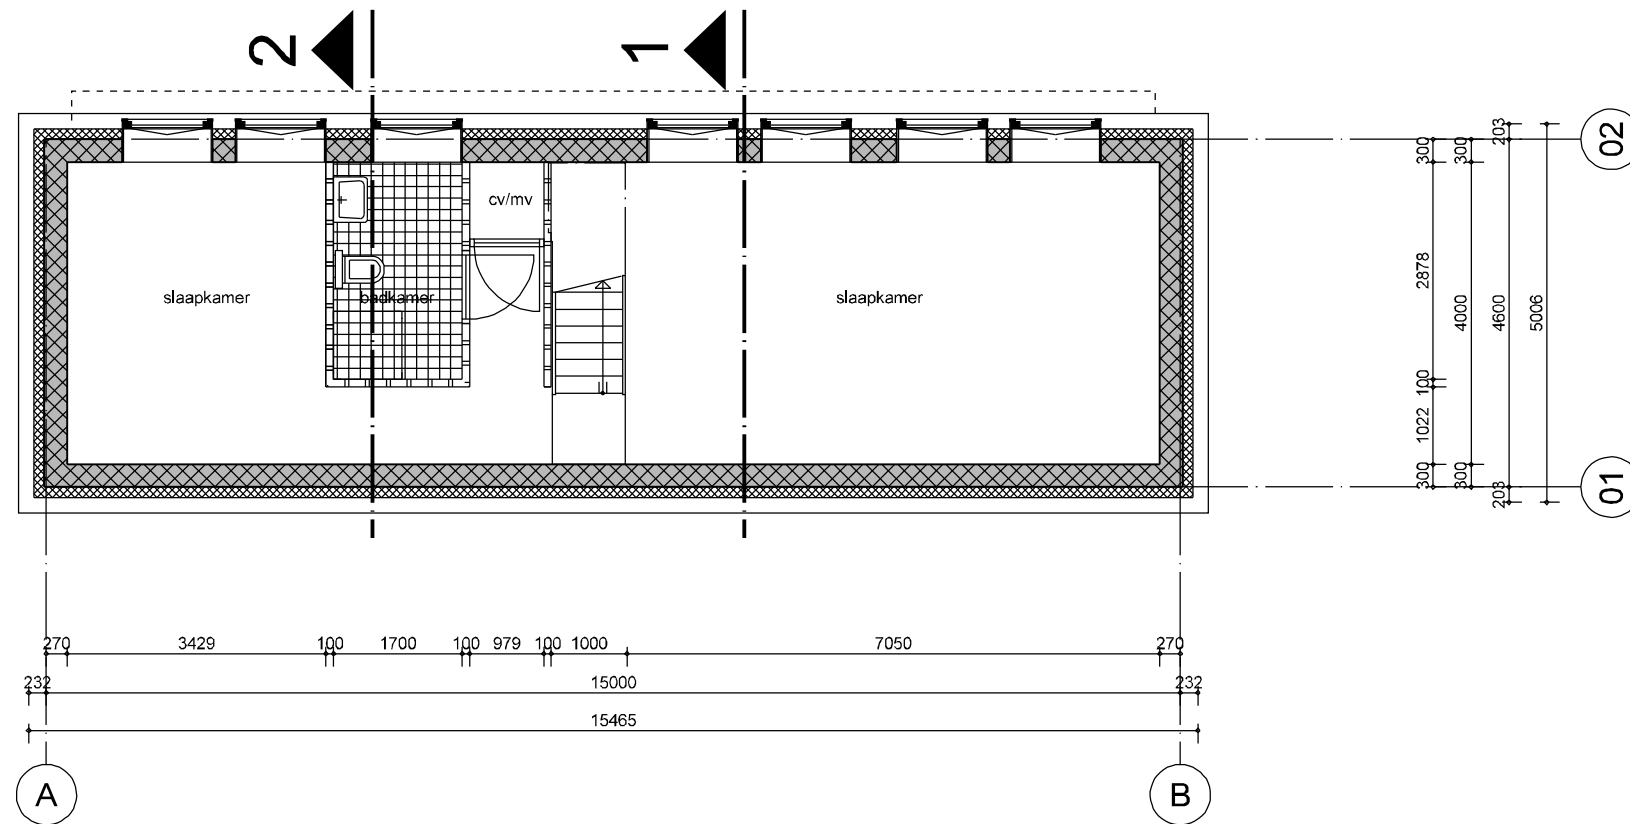

Plattegrond kelder

fase **verkoop - VOORLOPIG**
project **HOUT HOUDT**
opdrachtgever **FARO INVESTERINGEN**
onderwerp **Plattegrond
kelder**

projectnr **CAS609**
tekeningnr **04**
schaal **1 : 1:100**
formaat **A3**
datum **20-01-2011**
wijziging
wijzigingsdatum

FARO architecten bv, bna
architectuur/research
ijsselkade 28
7201 hd zutphen
t +31 (0)252-41 47 77
f +31 (0)252-41 58 12
info@faro.nl
www.faro.nl

FARO