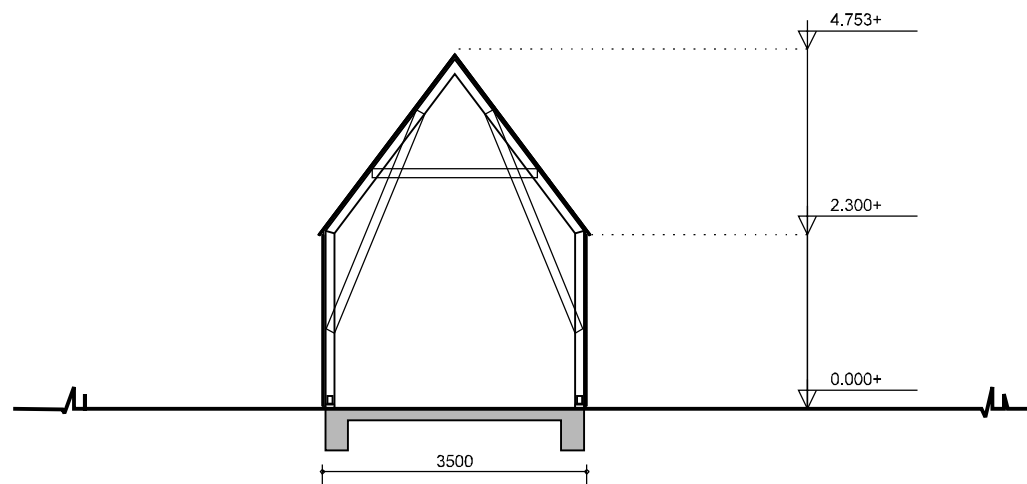

fase **verkoop - VOORLOPIG**

project **HOUT HOUDT**

opdrachtgever **FARO INVESTERINGEN**

onderwerp **Gevelaanzichten**

projectnr **CAS609**

tekeningnr **08**

schaal **1 : 1:100**

formaat **A3**

datum **20-01-2011**

wijziging

wijzigingsdatum

FARO architecten bv, bna
architectuur/research
ijsselkade 28
7201 hd zutphen
t +31 (0)252-41 47 77
f +31 (0)252-41 58 12
info@faro.nl
www.faro.nl

FARO

Aanzicht carport en garage noord-west gevel

Aanzicht carport en garage zuid-west gevel

Doorsnede 3

Plattegrond carport en garage

fase verkoop - VOORLOPIG
 project HOUT HOUDT
 opdrachtgever FARO INVESTERINGEN
 onderwerp Carport en garage

projectnr CAS609
 tekeningnr 09
 schaal 1 : 1:100
 formaat A3
 datum 20-01-2011
 wijziging
 wijzigingsdatum