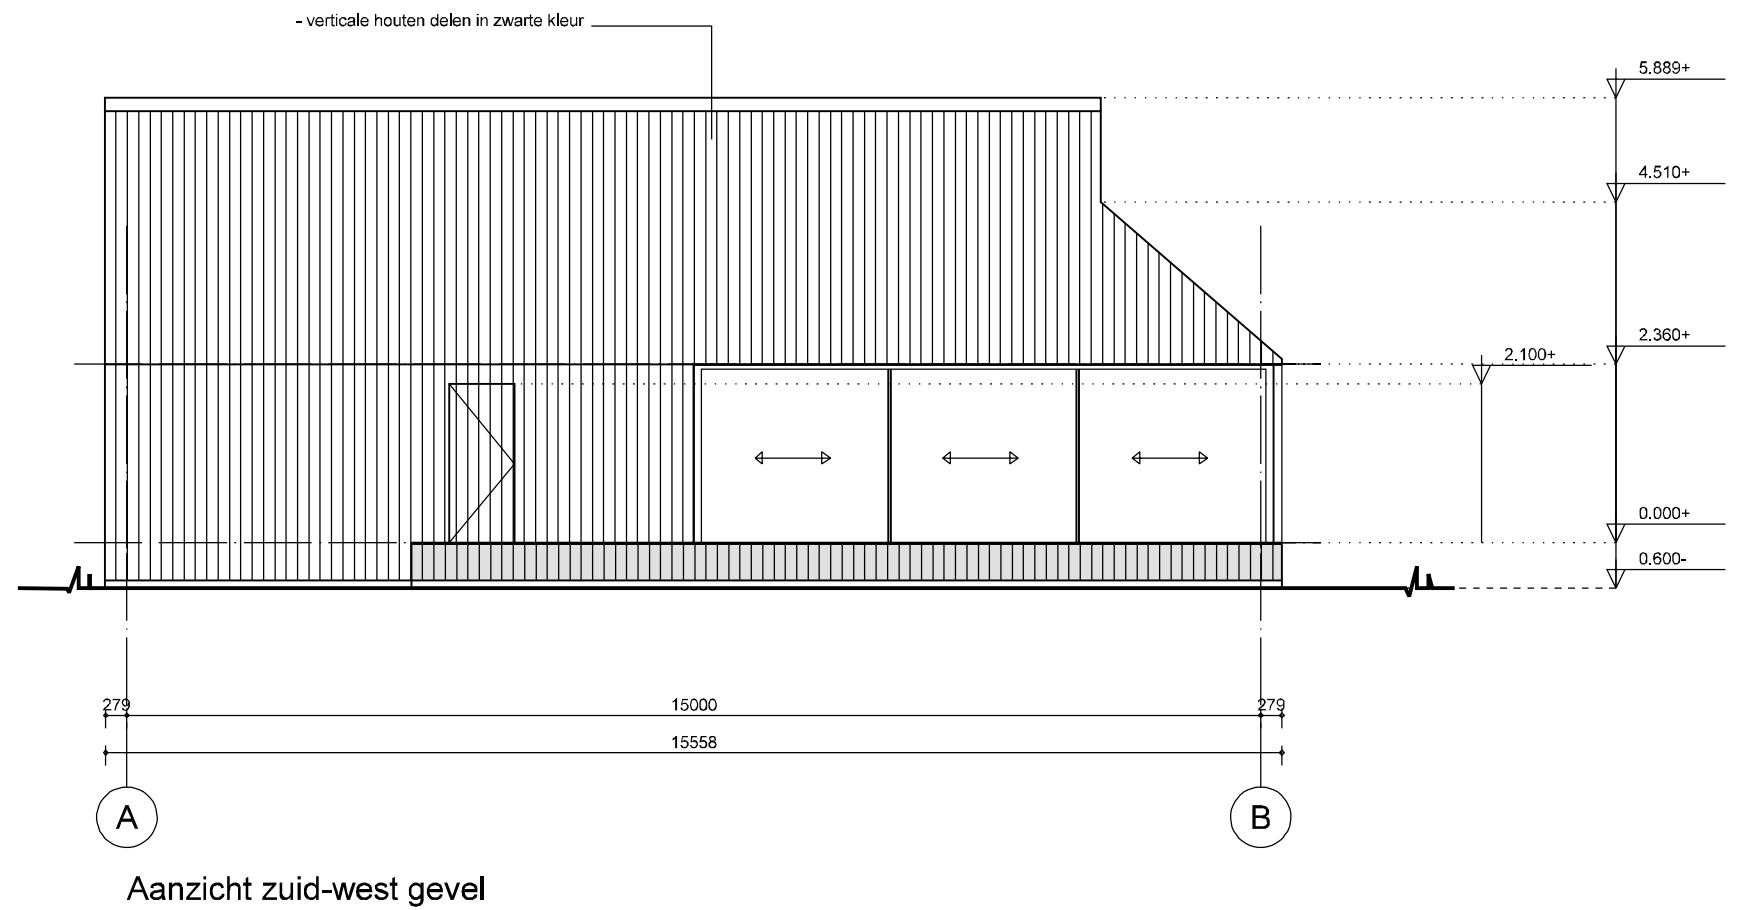

fase **verkoop - VOORLOPIG**

project **HOUT HOUDT**

opdrachtgever **FARO INVESTERINGEN**

onderwerp **Gevelaanzichten**

projectnr **CAS609**

tekeningnr **07**

schaal **1 : 1:100**

formaat **A3**

datum **20-01-2011**

wijziging

wijzigingsdatum

FARO architecten bv, bna
architectuur/research
ijsselkade 28
7201 hd zutphen
t +31 (0)252-41 47 77
f +31 (0)252-41 58 12
info@faro.nl
www.faro.nl

FARO