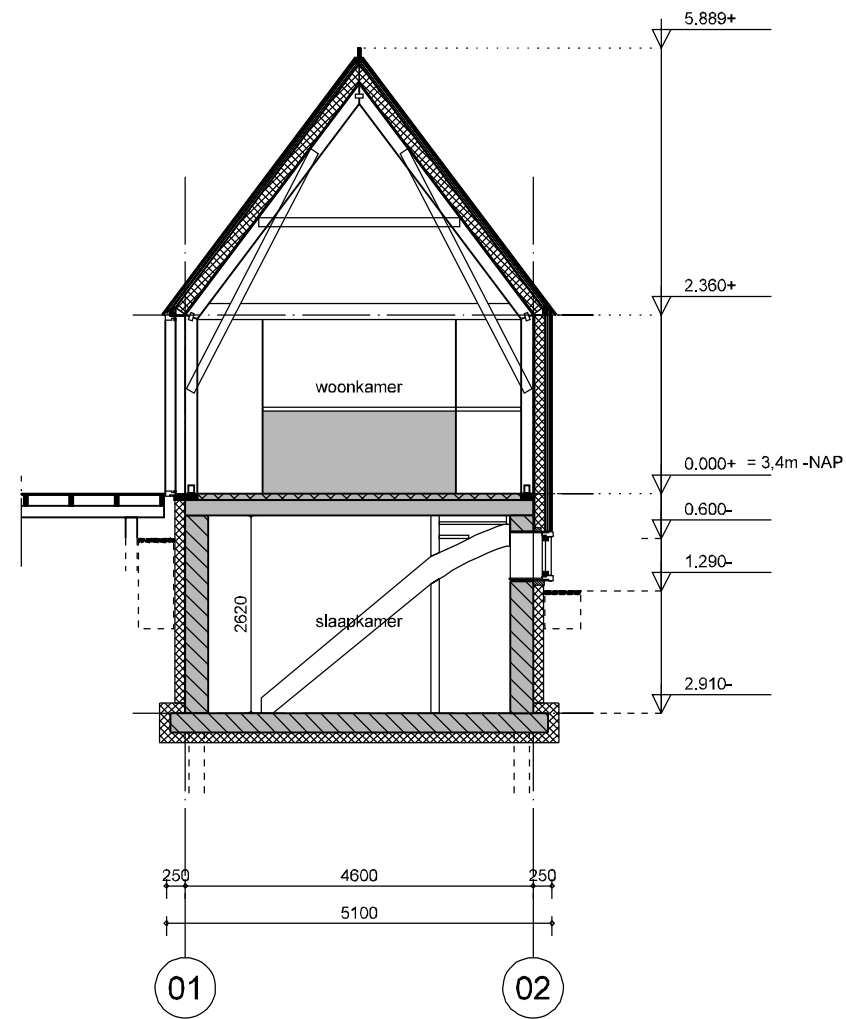

Doorsnede 1