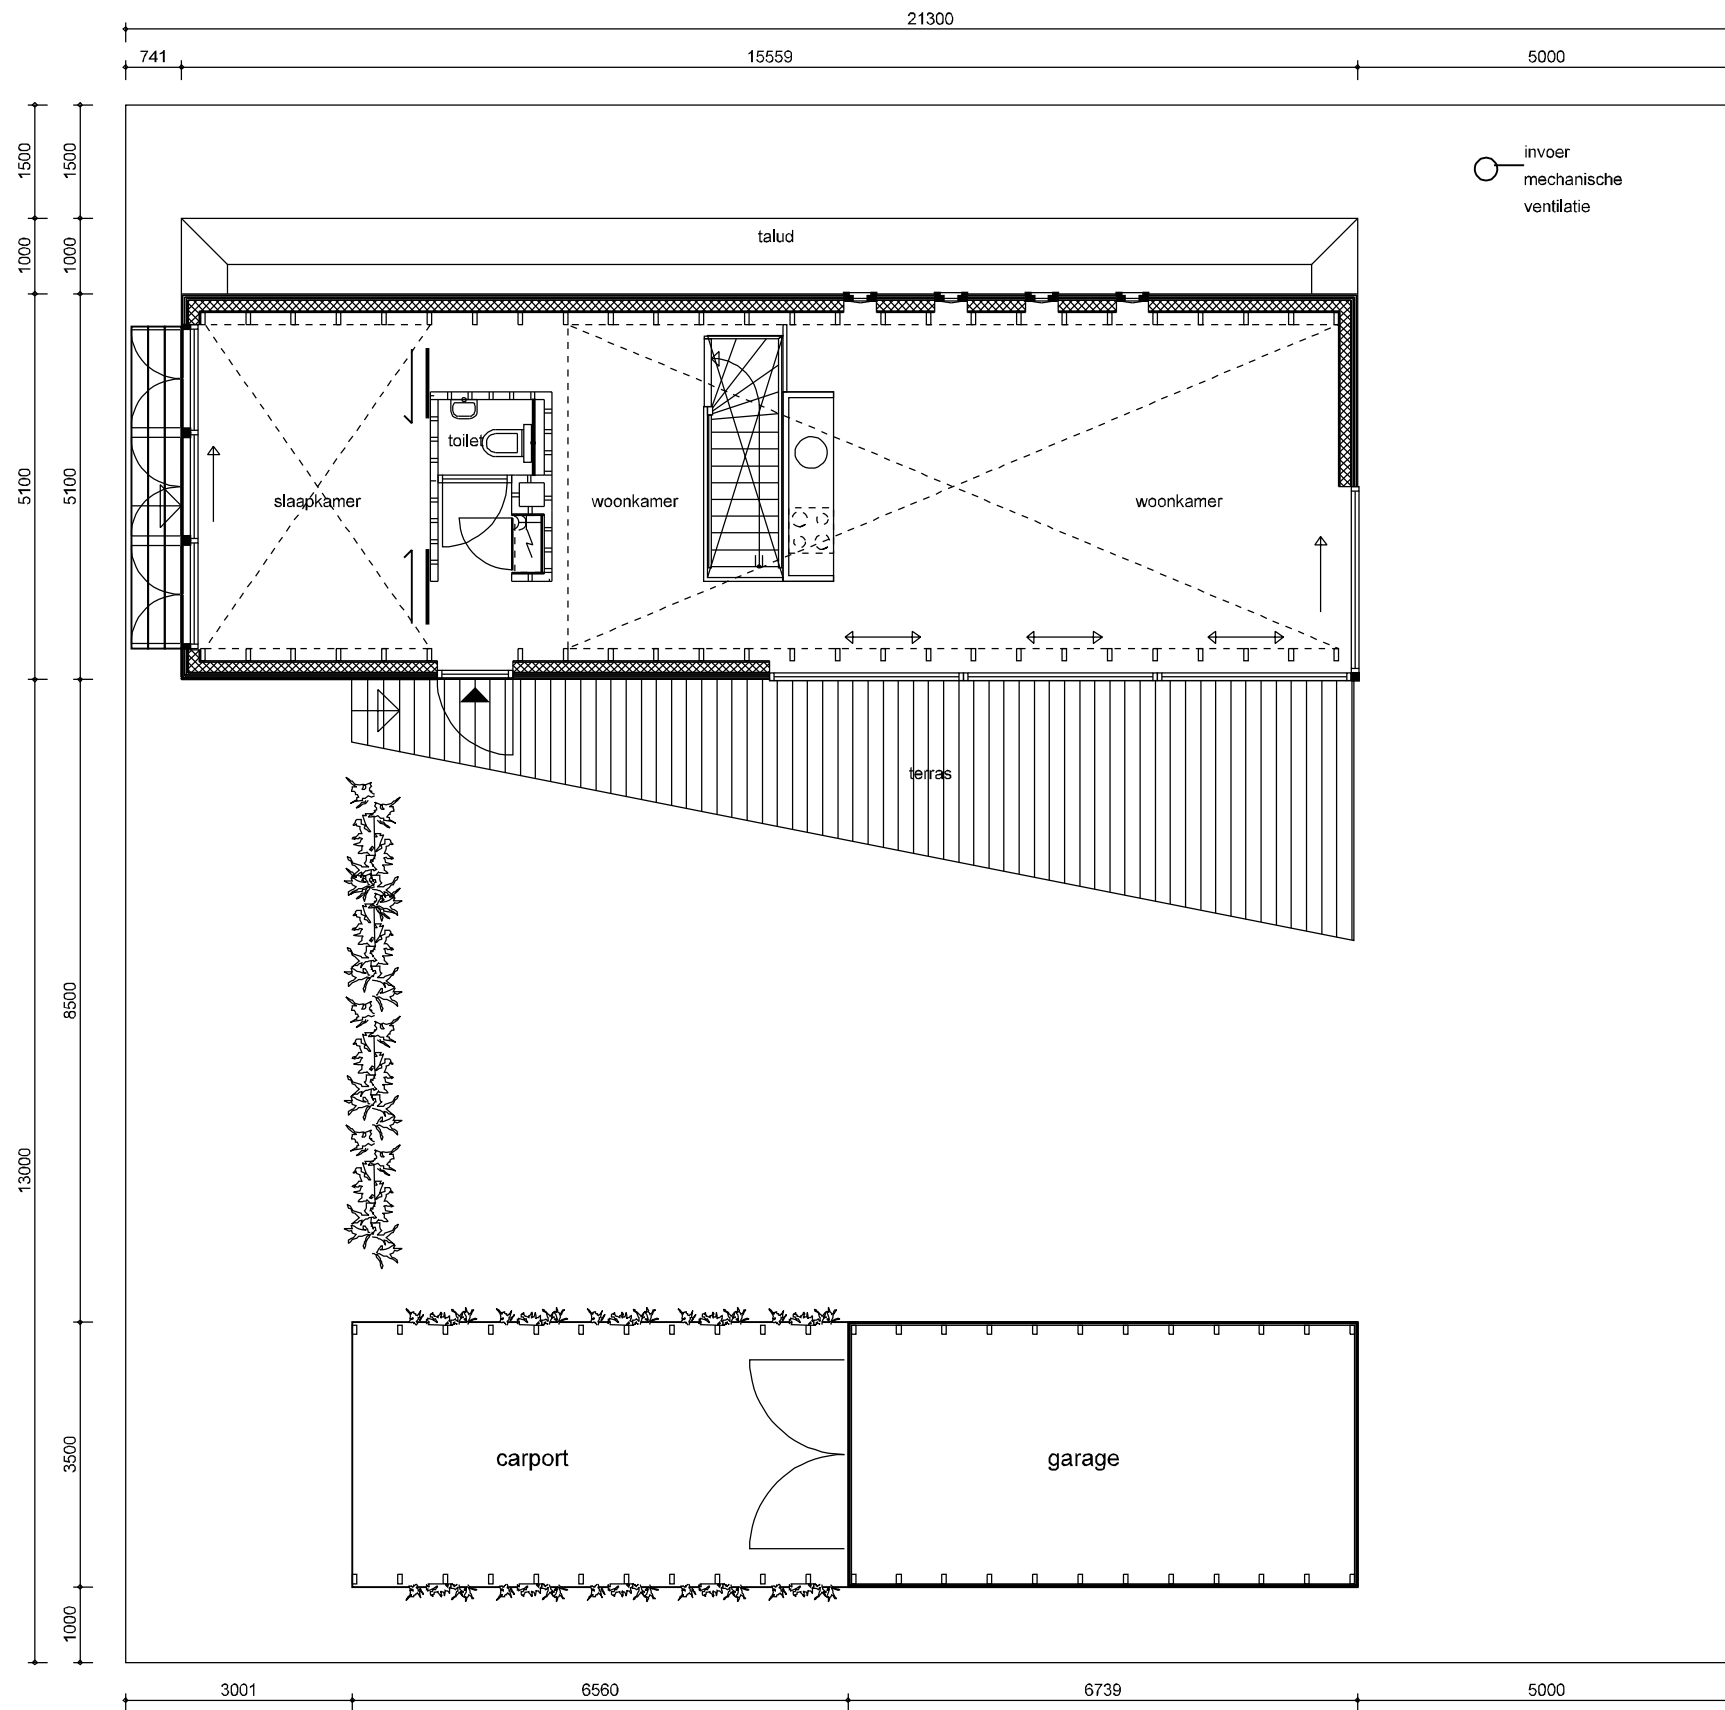

SECTIE E
KAVELNR: 253

fase verkoop - VOORLOPIG
project HOUT HOUDT
opdrachtgever FARO INVESTERINGEN
onderwerp Situatie

projectnr CAS609
tekeningnr 02
schaal 1 : 1:100
formaat A3
datum 20-01-2011
wijziging
wijzigingsdatum

FARO architecten bv, bna
architectuur/research
ijsselkade 28
7201 hd zutphen
t +31 (0)252-41 47 77
f +31 (0)252-41 58 12
info@faro.nl
www.faro.nl

FARO