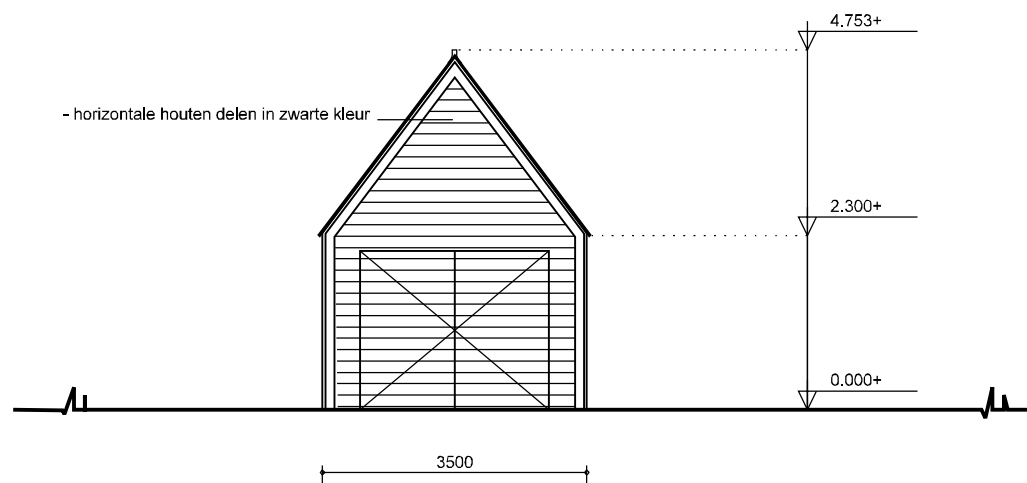

Aanzicht carport en garage noord-west gevel