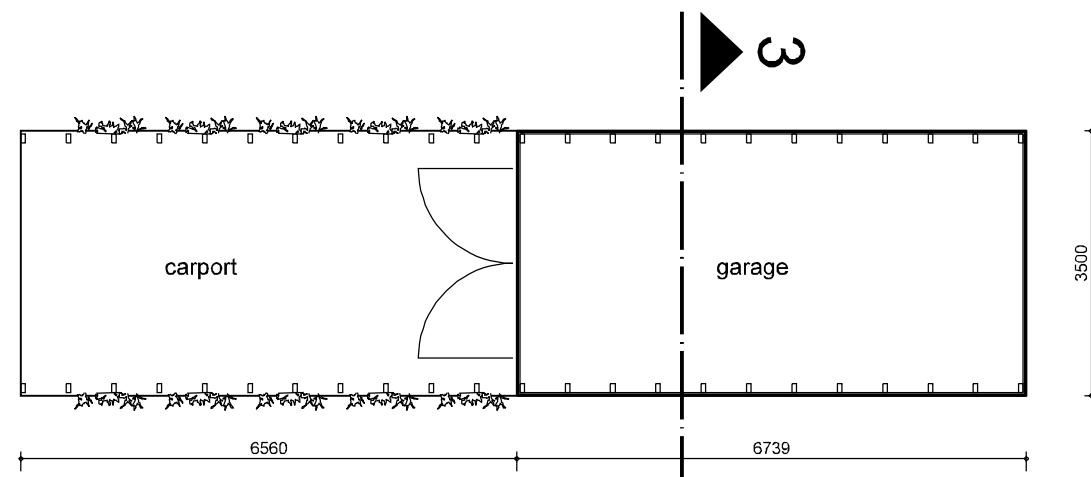

fase **verkoop - VOORLOPIG**

project **HOUT HOUDT**

opdrachtgever **FARO INVESTERINGEN**

onderwerp **Gevelaanzichten**

projectnr **CAS609**

tekeningnr **08**

schaal **1 : 1:100**

formaat **A3**

Aanzicht carport en garage zuid-west gevel

Doorsnede 3

Plattegrond carport en garage

fase verkoop - VOORLOPIG
 project HOUT HOUDT
 opdrachtgever FARO INVESTERINGEN
 onderwerp Carport en garage

projectnr CAS609
 tekeningnr 09
 schaal 1 : 1:100
 formaat A3
 datum 20-01-2011
 wijziging
 wijzigingsdatum