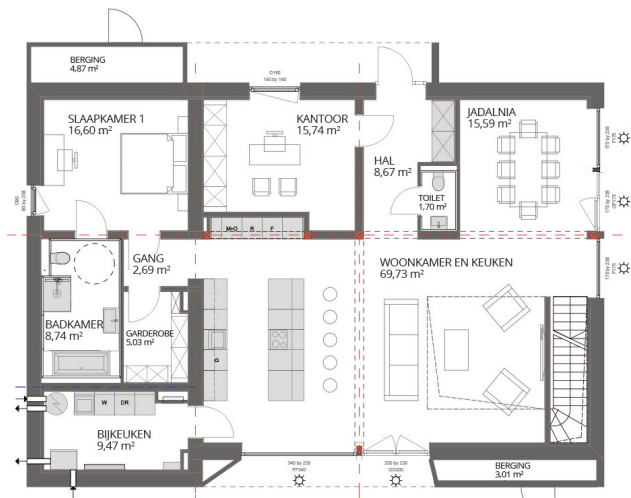

MOGELIJKE INDELING

BEGANE GROND