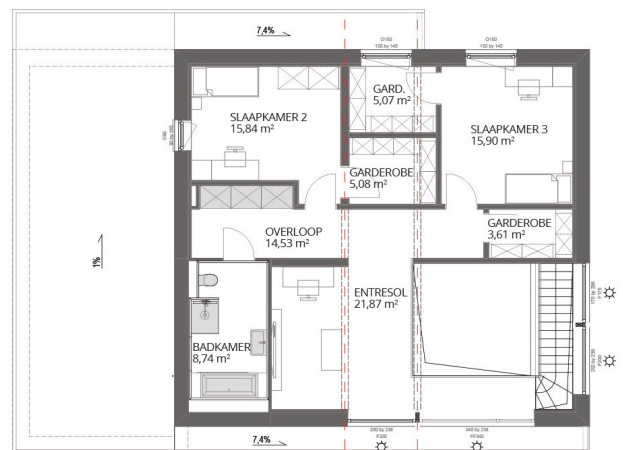

VERDIEPING

WAAROM ERH?

UNIEK DESIGN

Functionaliteit van het interieur met aandacht voor comfort en veiligheid

UITGEBREID SERVICEPAKKET

De juiste partner bij de keuze van - van het ontwerp, de bouw en de afwerking van uw droomwoning.

30 JAAR GARANTIE

We bouwen met de beste materialen, met bewezen technologie en geven we een service optie.

LIVE TOMORROW TODAY!