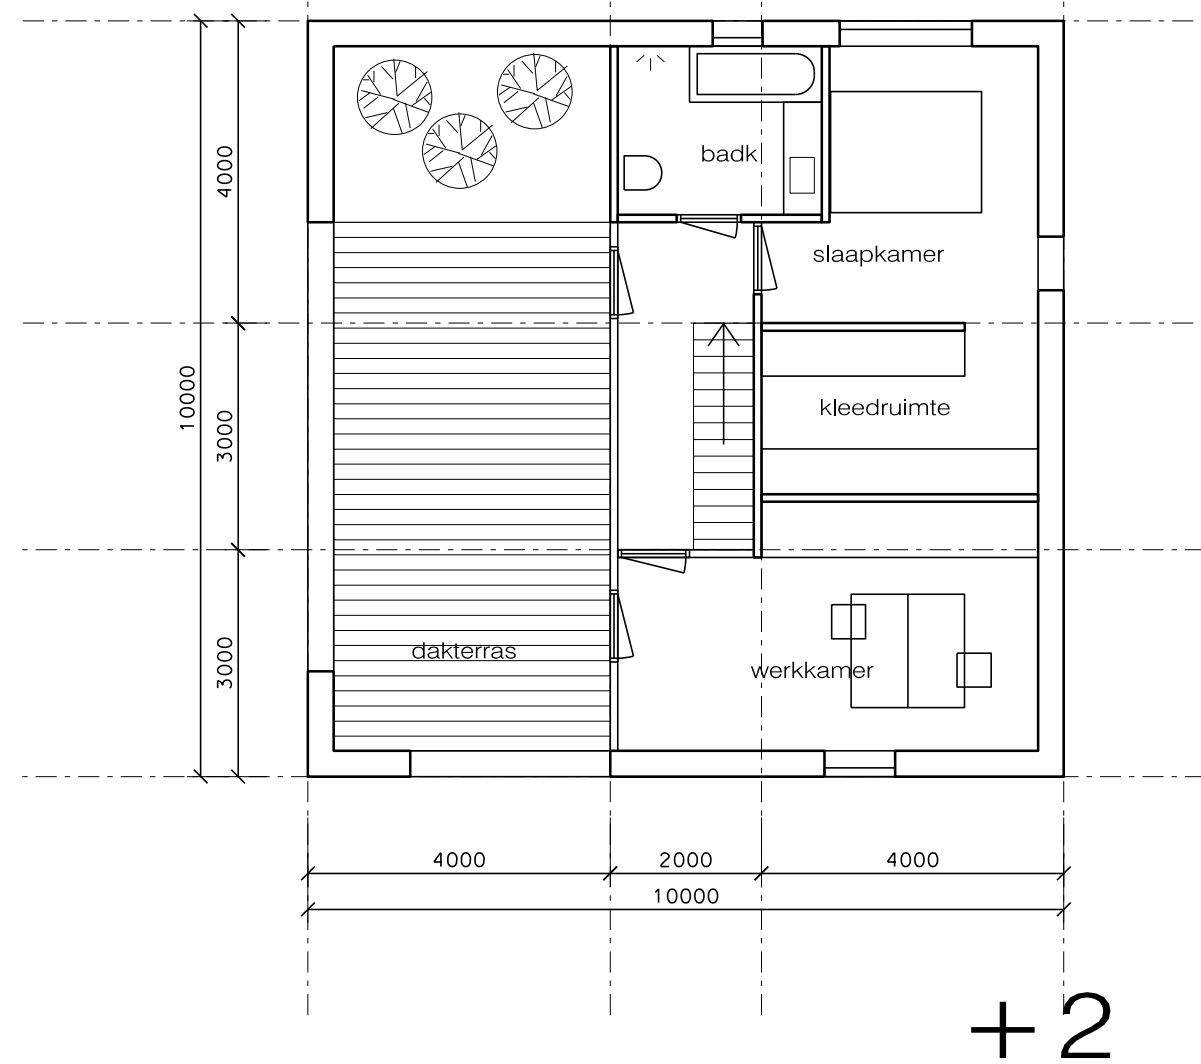

-1

BG

+1

+2

<p>VILLA 10X10X10</p> <p>onderwerp: WOONHUIS</p> <p>opdrachtgever: -</p> <p>adres: -</p>			<p>BR237</p> <p>tekeningnr</p> <p>001</p>
<p>schaal 1 : 100</p> <p>datum 14-05-18</p>	<p>formaat A2</p>	<p>file kubuswoning</p>	