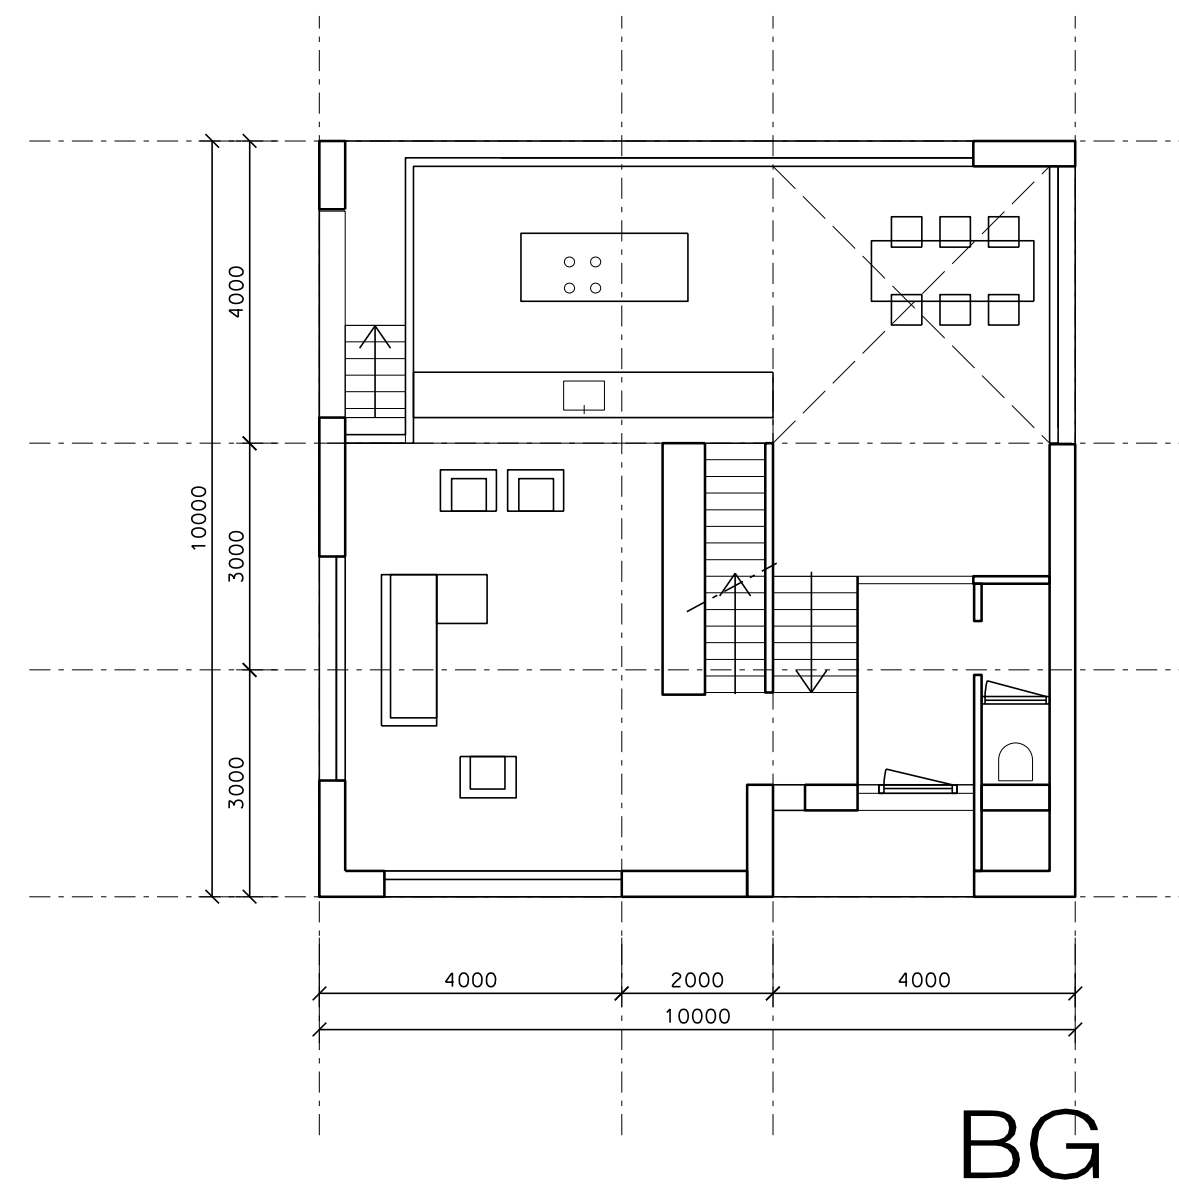

-1

BG

+1

+2

<p>VILLA 10X10X10</p> <p>onderwerp: WOONHUIS</p> <p>opdrachtgever: -</p> <p>adres: -</p>			<p>BR237</p> <p>tekeningnr</p> <p>001</p>
<p>schaal 1 : 100</p> <p>datum 14-05-18</p>	<p>formaat A2</p>	<p>file kubuswoning</p>	