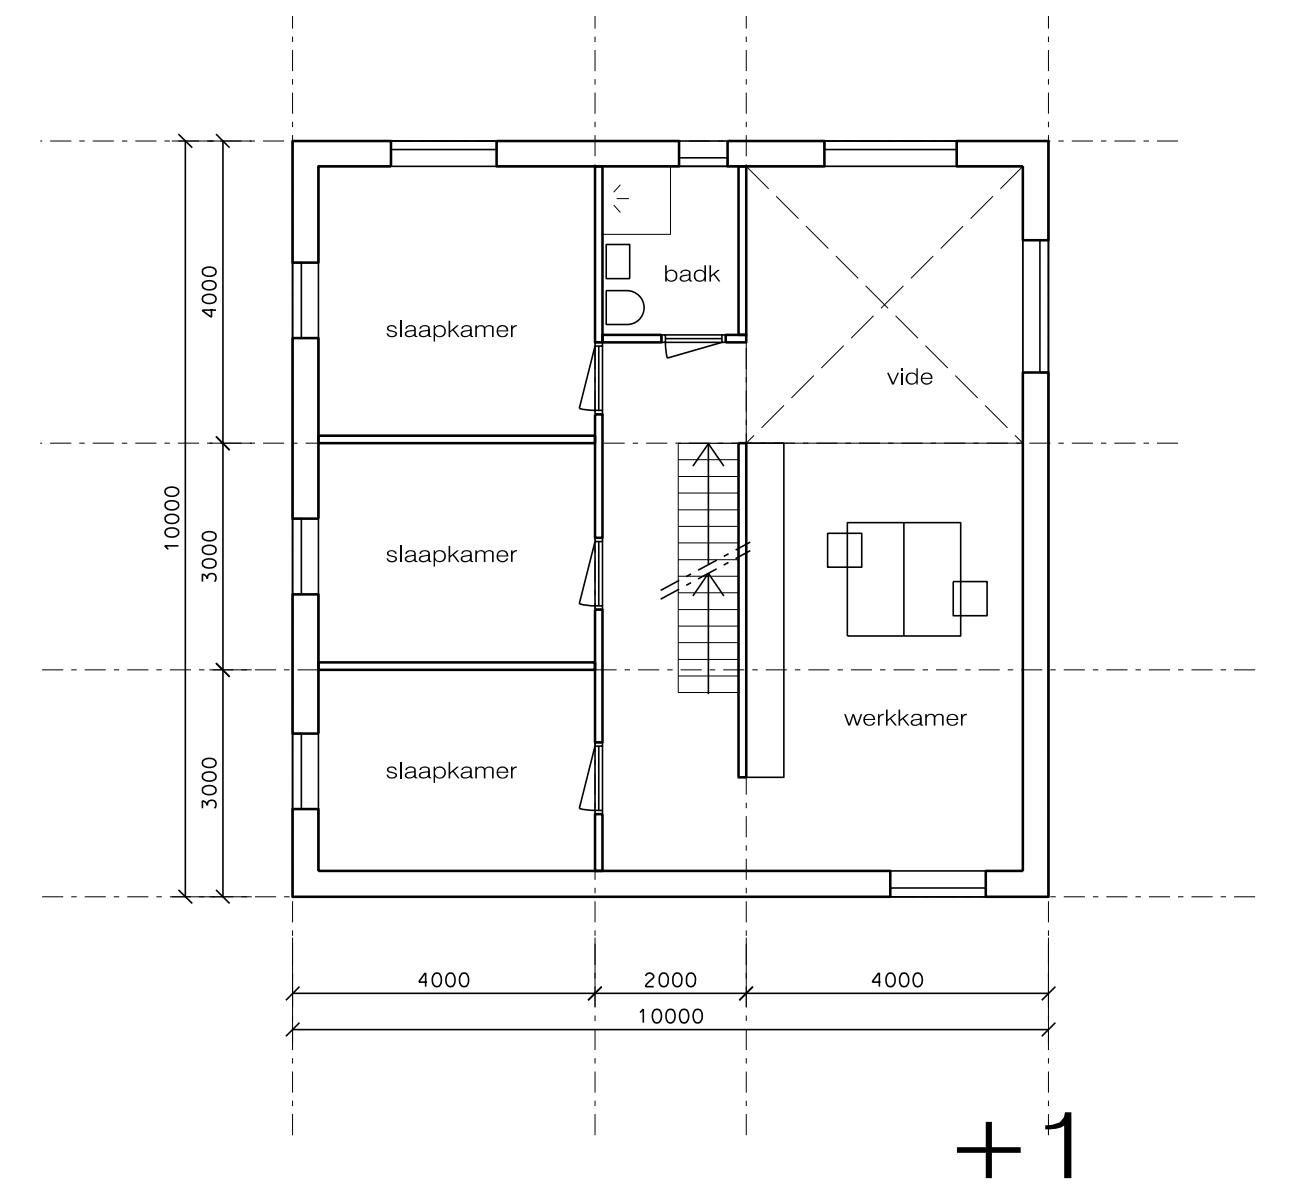

-1

BG

+1

+2

<p>VILLA 10X10X10</p> <p>onderwerp: WOONHUIS</p> <p>opdrachtgever: -</p> <p>adres: -</p>			<p>BR237</p> <p>tekeningnr</p> <p>001</p>
<p>schaal 1 : 100</p> <p>datum 14-05-18</p>	<p>formaat A2</p>	<p>file kubuswoning</p>	