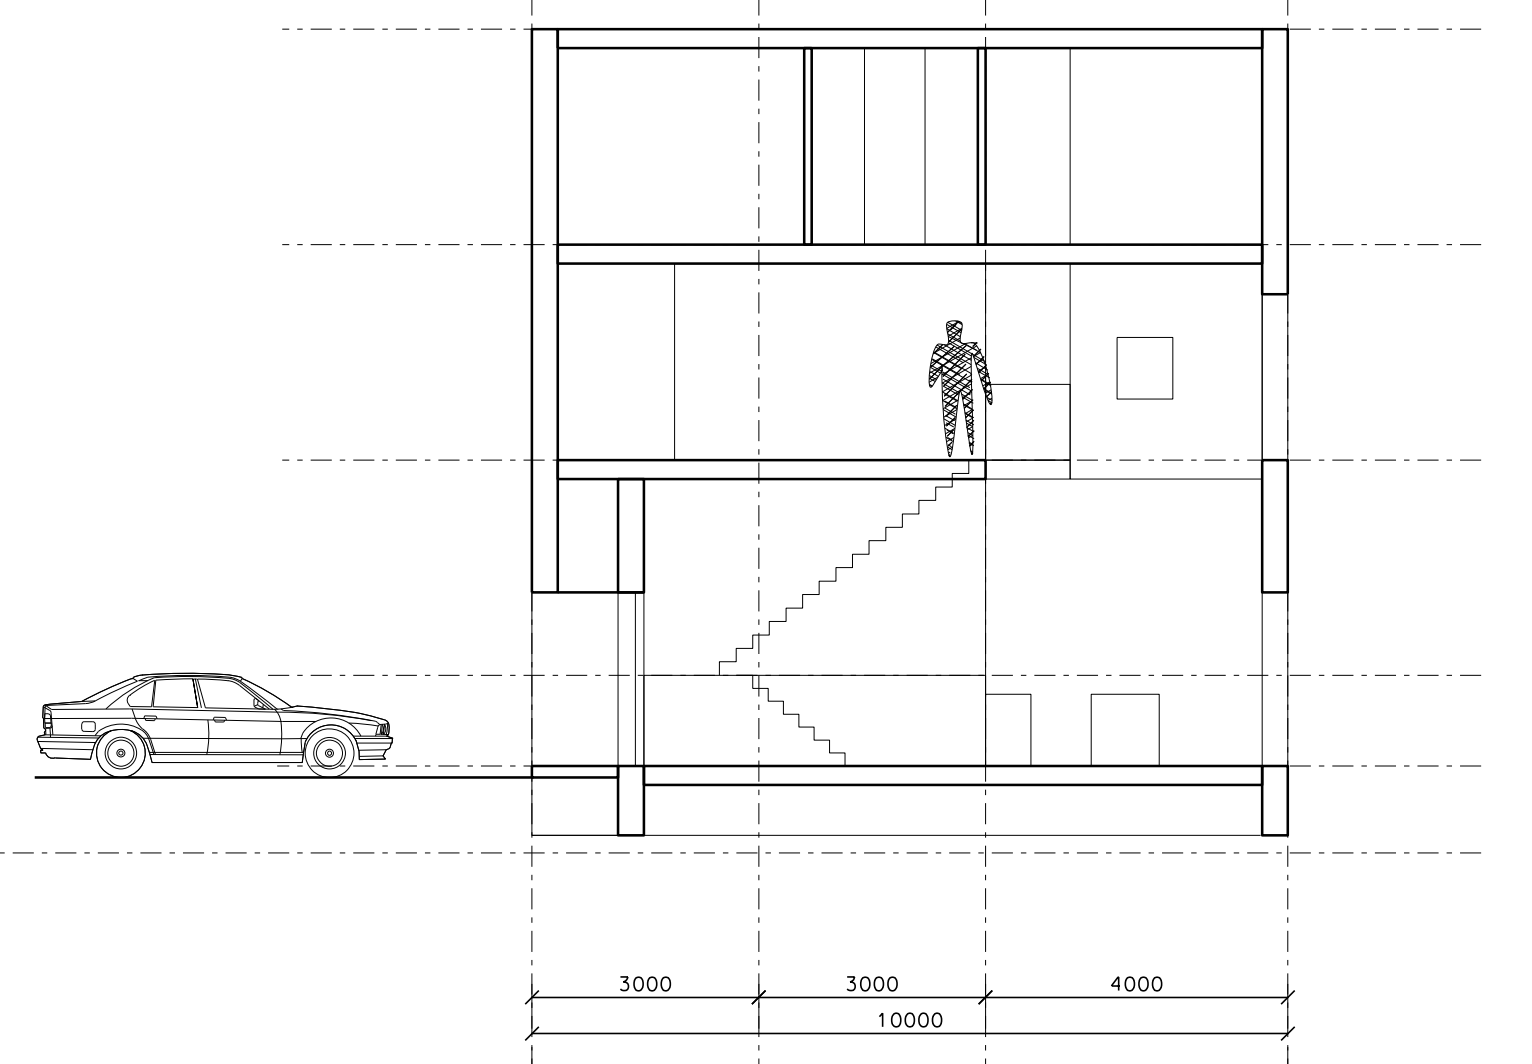

-1

BG

+1

+2

<p>VILLA 10X10X10</p> <p>onderwerp: WOONHUIS</p> <p>opdrachtgever: -</p> <p>adres: -</p>			<p>BR237</p> <p>tekeningnr</p> <p>001</p>
<p>schaal 1 : 100</p> <p>datum 14-05-18</p>	<p>formaat A2</p>	<p>file kubuswoning</p>	