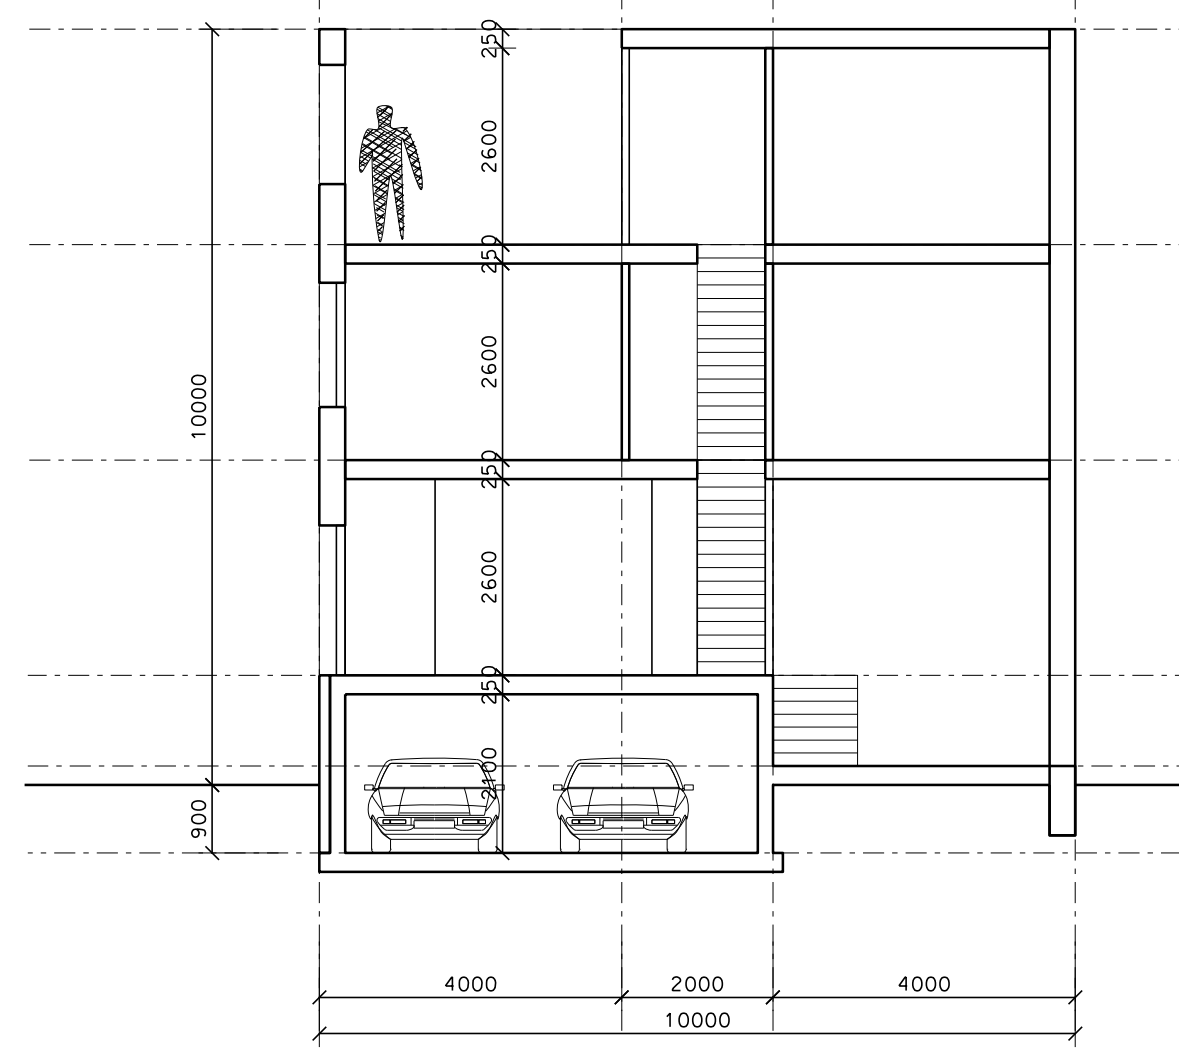

-1

BG

+1

+2

<p>VILLA 10X10X10</p> <p>onderwerp: WOONHUIS</p> <p>opdrachtgever: -</p> <p>adres: -</p>			<p>BR237</p> <p>tekeningnr</p> <p>001</p>
<p>schaal 1 : 100</p> <p>datum 14-05-18</p>	<p>formaat A2</p>	<p>file kubuswoning</p>	