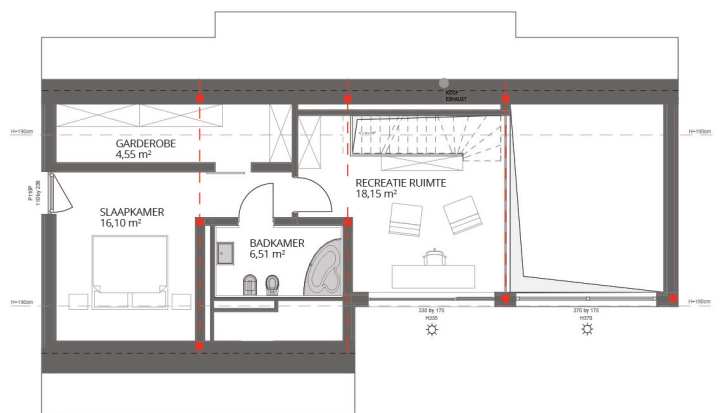

VERDIEPING

WAAROM ERH?

UNIEK DESIGN

Functionaliteit van het interieur met aandacht voor comfort en veiligheid

UITGEBREID SERVICEPAKKET

De juiste partner bij de keuze van - van het ontwerp, de bouw en de afwerking van uw droomwoning.

30 JAAR GARANTIE

We bouwen met de beste materialen, met bewezen technologie en geven we een service optie.

LIVE TOMORROW TODAY!