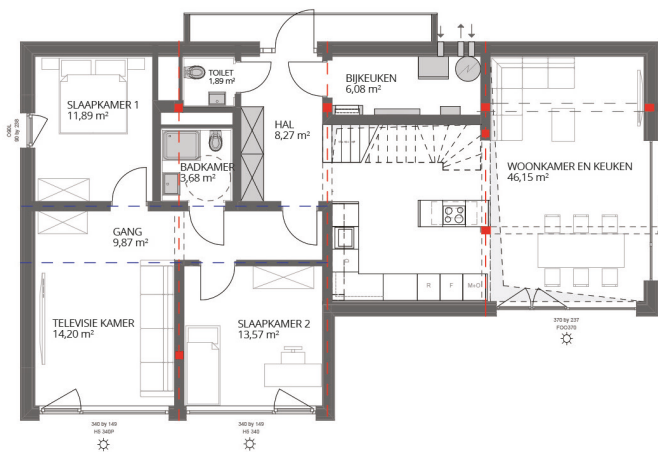

MOGELIJKE INDELING

BEGANE GROND